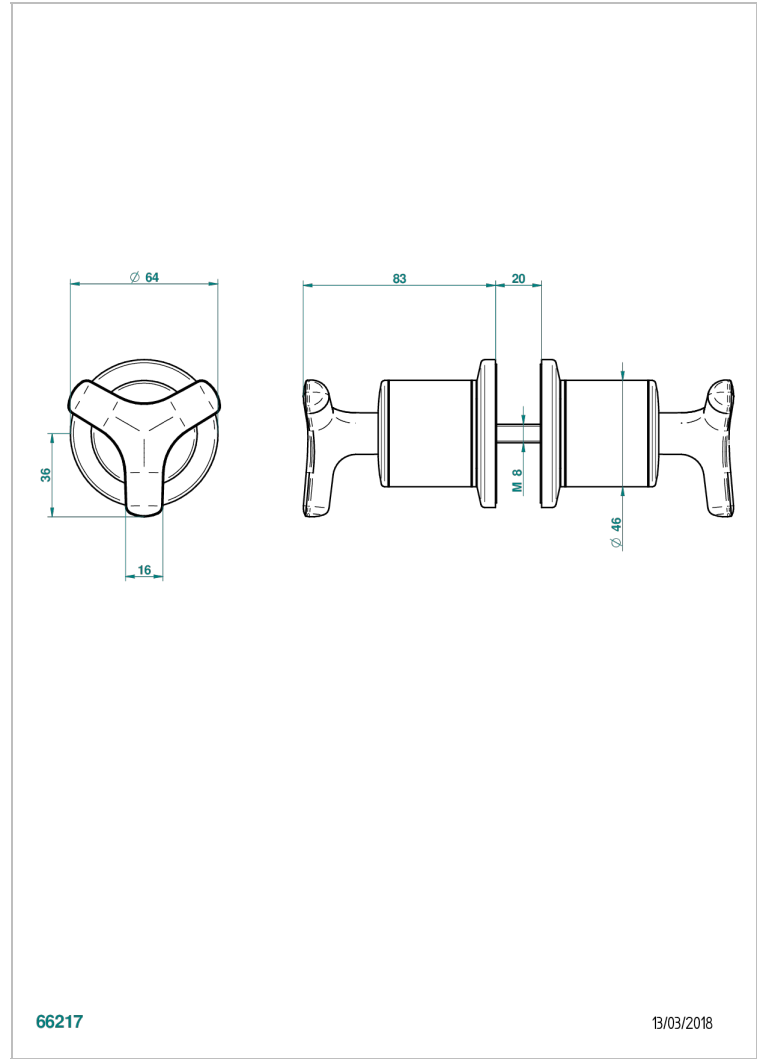

SYSTEM SMOOTH METAL

G9A-638V

大号按钮（一对）

THG[®]
PARIS

66217

13/03/2018

特色

- System Smooth Metal
- 大号按钮（一对）