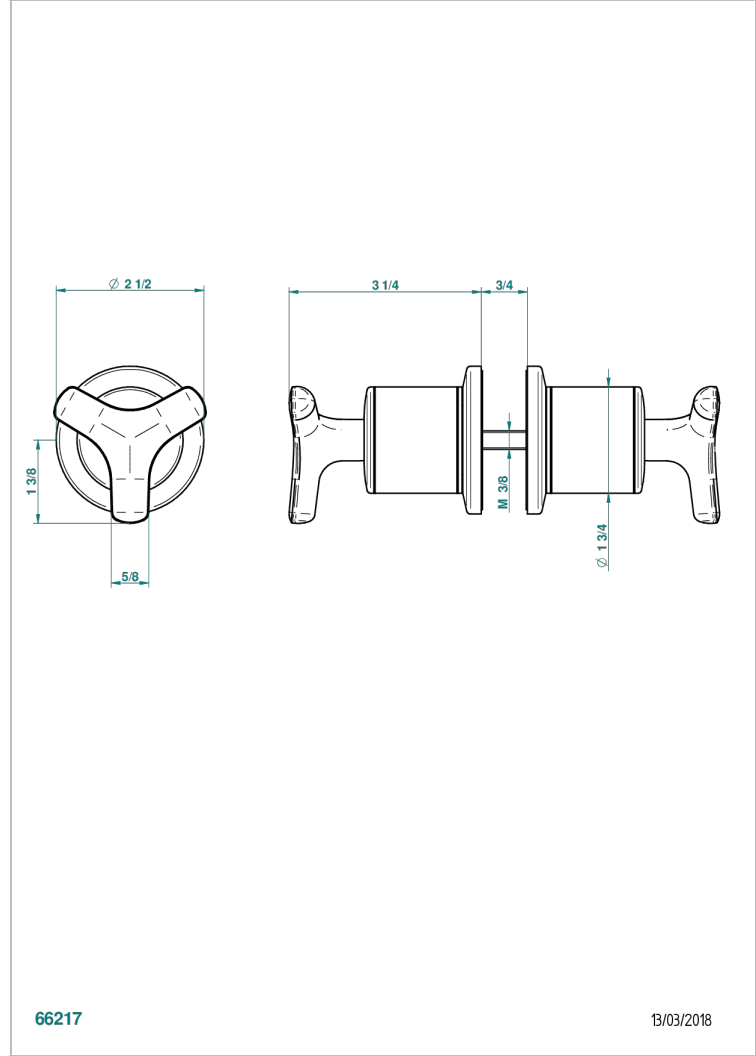

# SYSTEM SMOOTH METAL

G9A-638V

大号按钮 (一对)

THG<sup>®</sup>  
PARIS

66217

13/03/2018

## 特色

- System Smooth Metal
- 大号按钮 (一对)