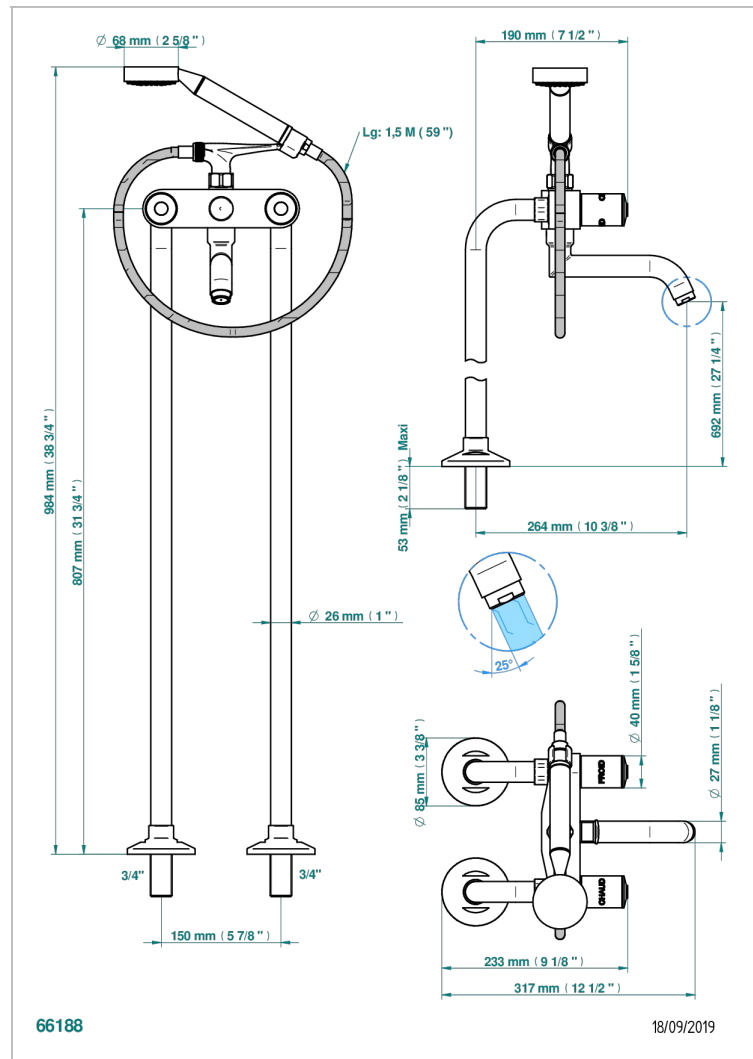

FAUBOURG PORCELAINE BLANCHE

G2K-13CS

Mélangeur bain douche sur colonnes pour fixation au sol

THG[®]
PARIS

CARACTÉRISTIQUES

- ACS : 21ACCLY034

CERTIFICATIONS

FINITIONS DISPONIBLES

Pvd umber mat - H67
Vieux nickel - H28