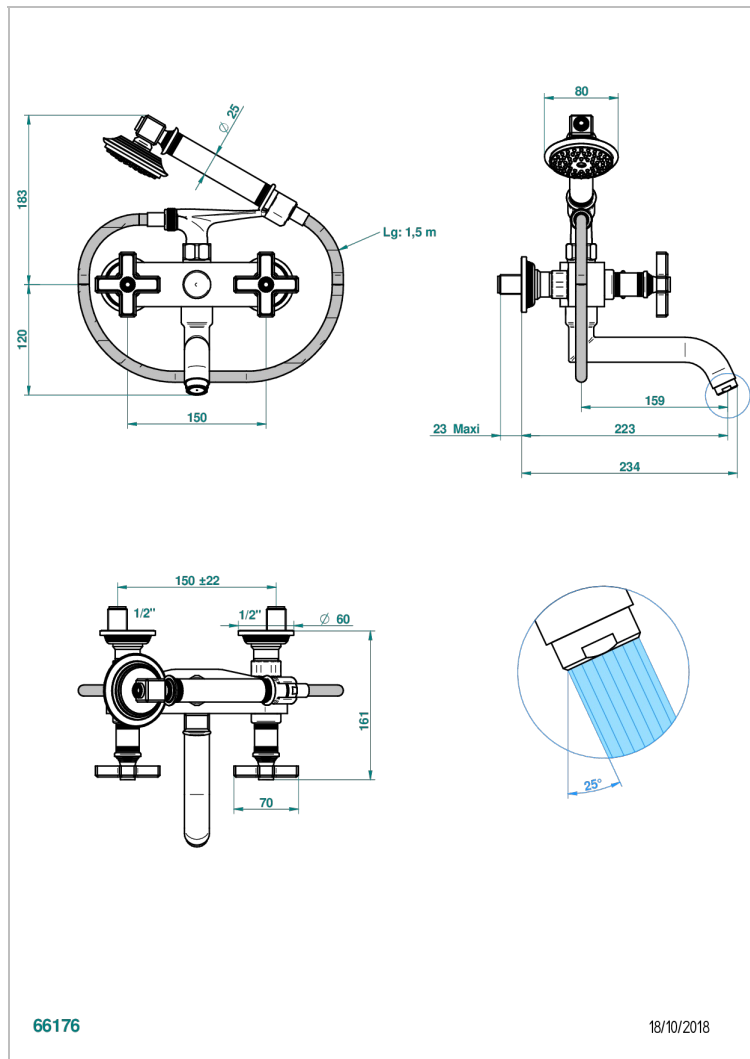

# WEST COAST ONYX NOIR

U9E-13B

Mélangeur bain douche mural 1/2", avec flexible et douchette

THG<sup>®</sup>  
PARIS