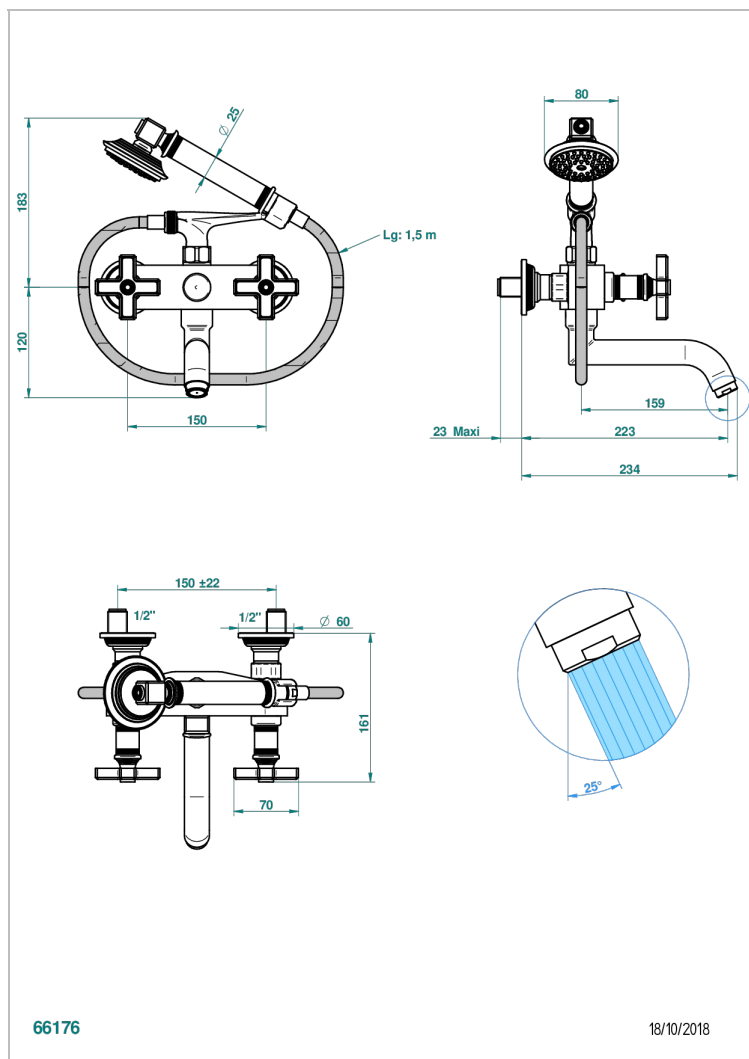

# WEST COAST С РУЧКАМИ-КРЕСТИКАМИ С ЧЕРНЫМ ОНИКСОМ

THG<sup>®</sup>  
PARIS

U9E-13B

Смеситель для ванны настенный на 2 отверстия с ручным душем и шлангом - 150 мм между центрами