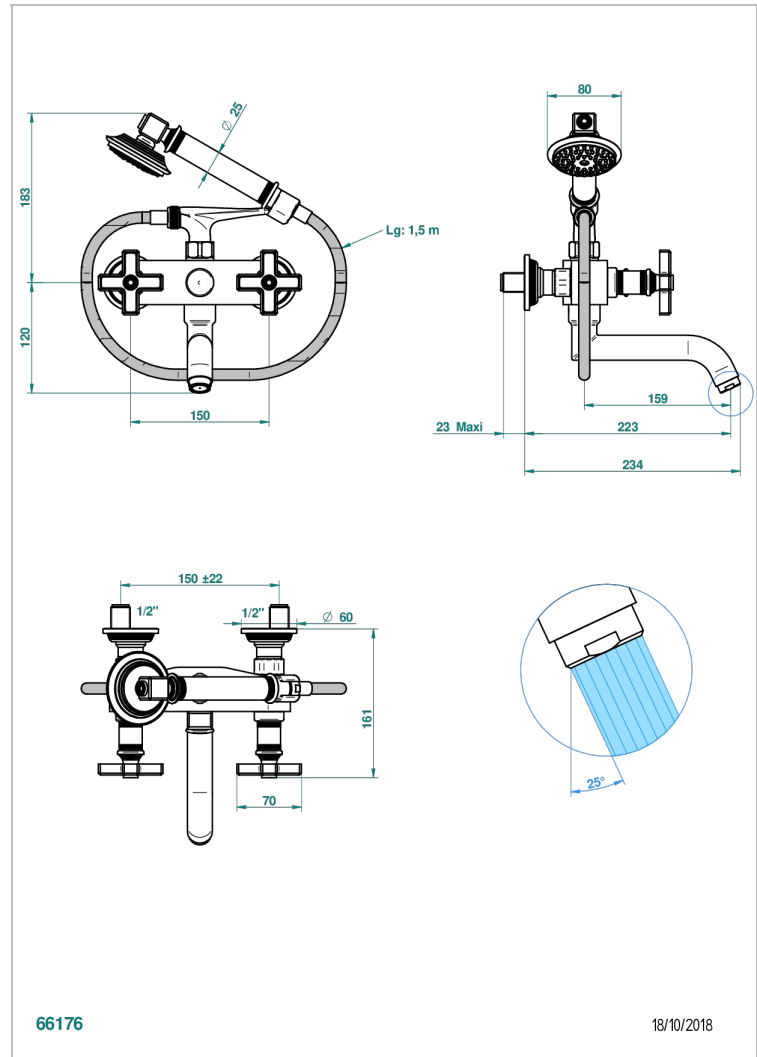

WEST COAST BLACK ONYX

U9E-13B

THG[®]
PARIS

Aufputz-wannenfüll- und brausebatterie 1/2" zur wandmontage mit schlauch, handbrause und auflegegabel für handbrause

EIGENSCHAFTEN

- ACS : 21ACCLY033

ZERTIFIZIERUNGEN