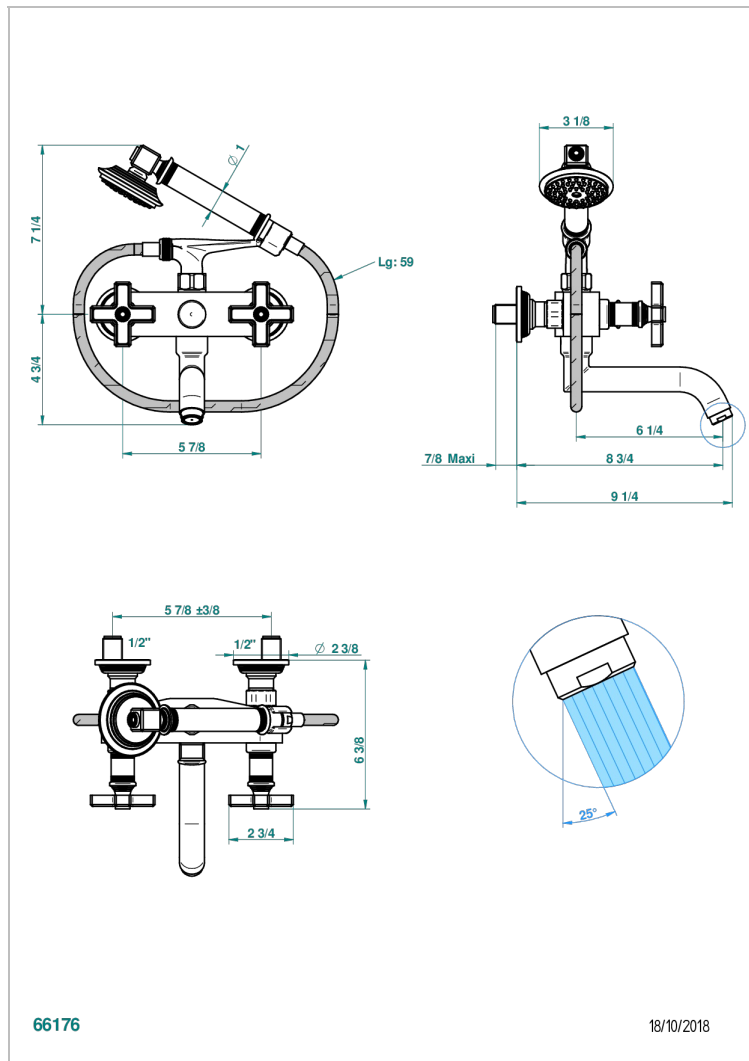

WEST COAST С РУЧКАМИ-КРЕСТИКАМИ С ЧЕРНЫМ ОНИКСОМ

THG
PARIS

U9E-13B

Смеситель для ванны настенный на 2 отверстия с ручным душем и шлангом - 150 мм между центрами

ХАРАКТЕРИСТИКИ

- ACS : 21ACCLY033

СТАНДАРТЫ

ДОСТУПНЫЕ ВАРИАНТЫ ПОКРЫТИЙ