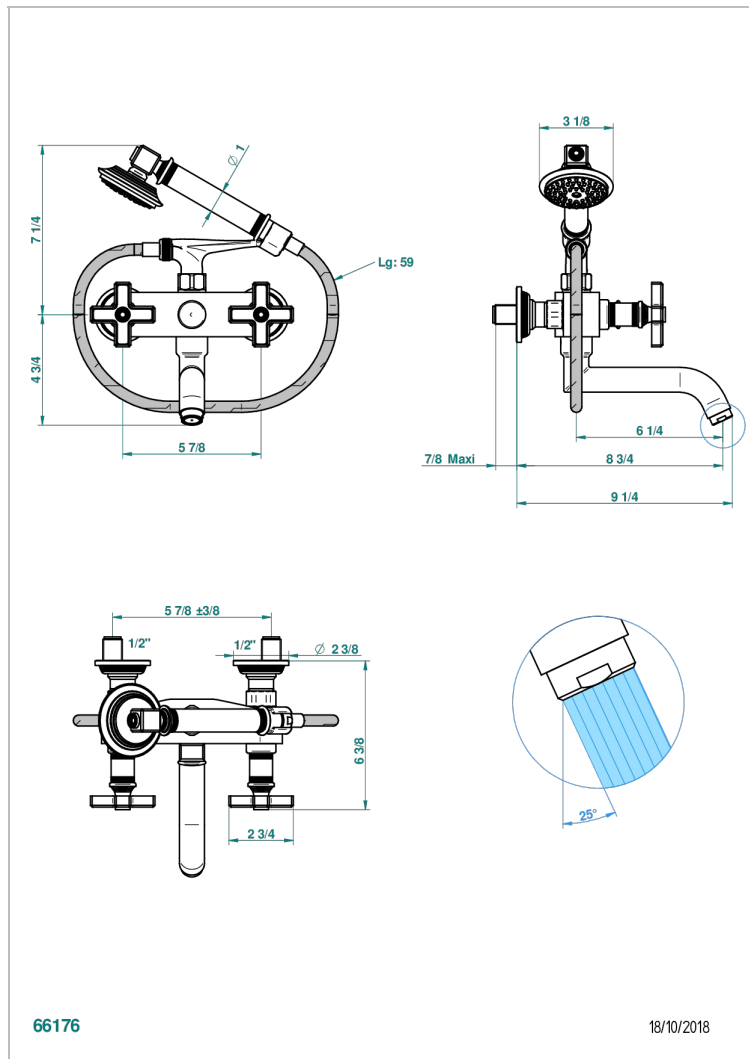

WEST COAST ONYX NOIR

U9E-13B

Mélangeur bain douche mural 1/2", avec flexible et douchette

THG[®]
PARIS

CARACTÉRISTIQUES

- ACS : 21ACCLY033

CERTIFICATIONS

FINITIONS DISPONIBLES