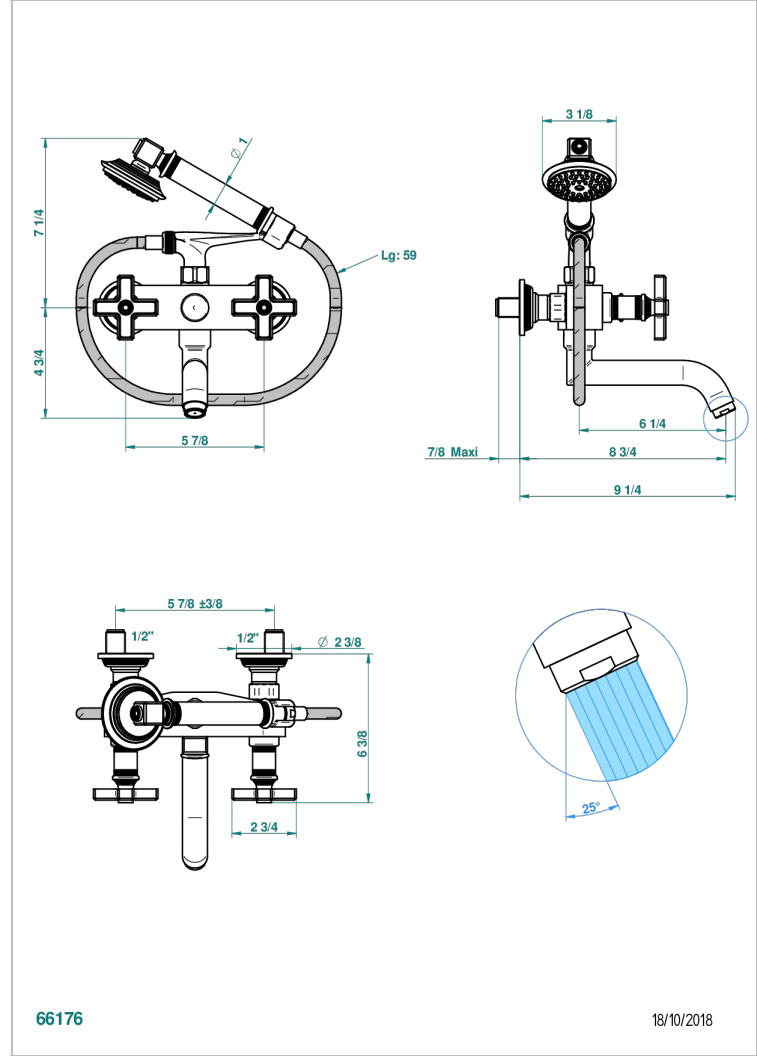

WEST COAST BLACK ONYX

U9E-13B

Monobloc baño/ducha visto 1/2" con flexo y teleducha

THG[®]
PARIS

CARACTERÍSTICAS

- ACS : 21ACCLY033

ESTÁNDAR

ACABADOS DISPONIBLES