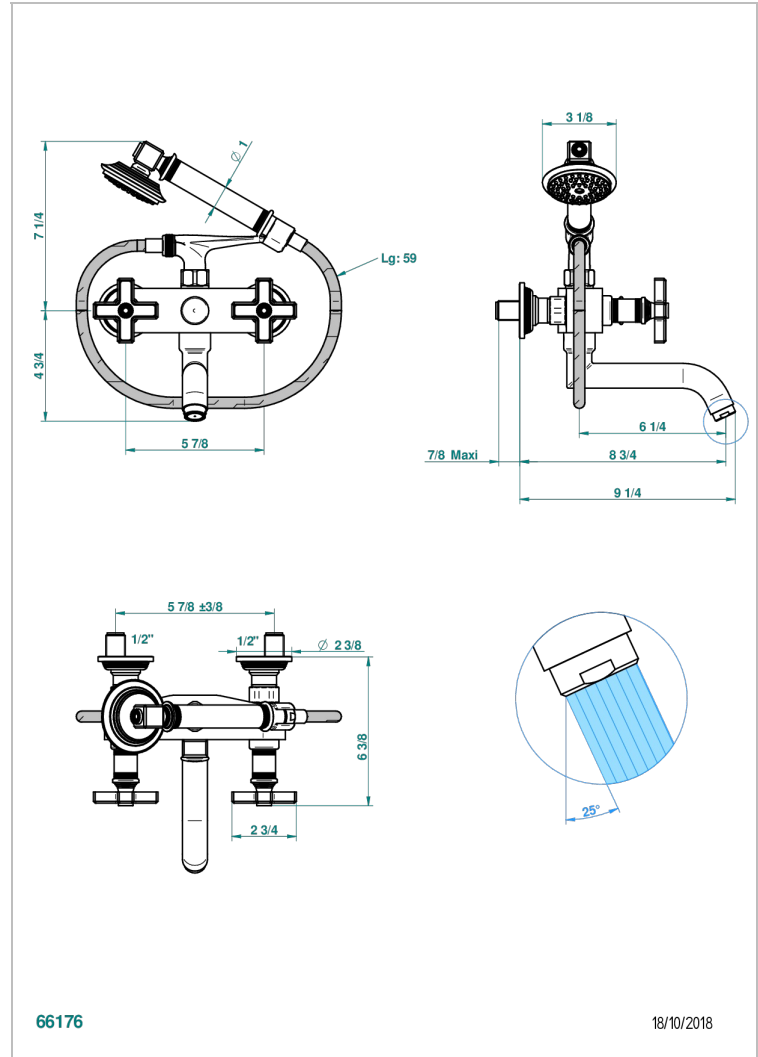

WEST COAST BLACK ONYX

U9E-13B

THG[®]
PARIS

Aufputz-wannenfüll- und brausebatterie 1/2" zur wandmontage mit schlauch, handbrause und auflegegabel für handbrause

EIGENSCHAFTEN

- ACS : 21ACCLY033

ZERTIFIZIERUNGEN

VERFÜGBARE OBERFLÄCHEN

Altnickel - H28
Blassgold - F30
Blassgold matt unlackiert - F31
Bronze hell - D01
Chrom - A02
Chrom matt - C02

Gold - F01
Gold matt - F07
Kupfer altrot matt lackiert - H07
Mattschwarz keramik - D30
Natural smoked Brass - A13
Nickel matt - C01