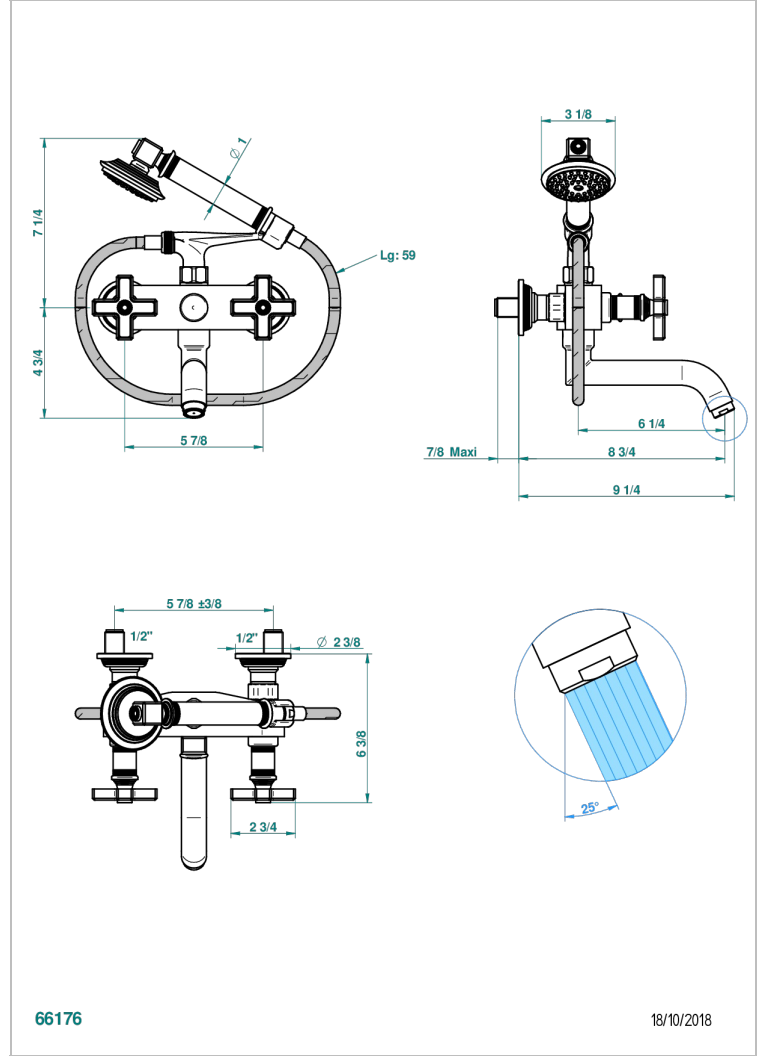

WEST COAST BLACK ONYX

U9E-13B

壁式1/2"浴缸淋浴龙头，带软管和花洒

THG[®]
PARIS

66176

18/10/2018

特色

- ACS : 21ACCLY033

PVD棕铜 - F33
PVD金色 - H52
PVD镍 - H55
Umber PVD - H66
哑光复古铜 - HO7
哑光浅金 - F31

哑光金 - F07
哑光铬 - C02
哑光镍 - C01
复古镍 - H28
抛光金 (24K金) - F01
抛光铬 - A02

抛光镍 - B01
浅金 - F30
漆面铜 - DO1