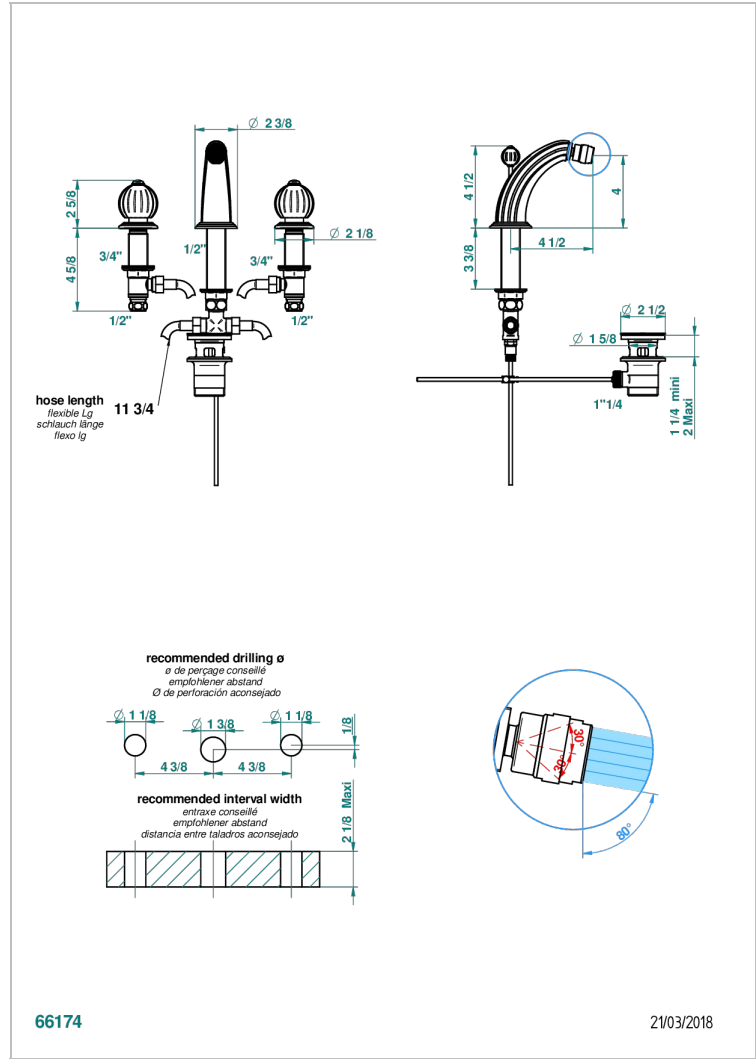

Комплект для биде на 3 отверстия с донным клапаном и краном на шаровом соединении

ХАРАКТЕРИСТИКИ

- Mandarin
- Комплект для биде на 3 отверстия с донным клапаном и краном на шаровом соединении

ДОСТУПНЫЕ ВАРИАНТЫ ПОКРЫТИЙ