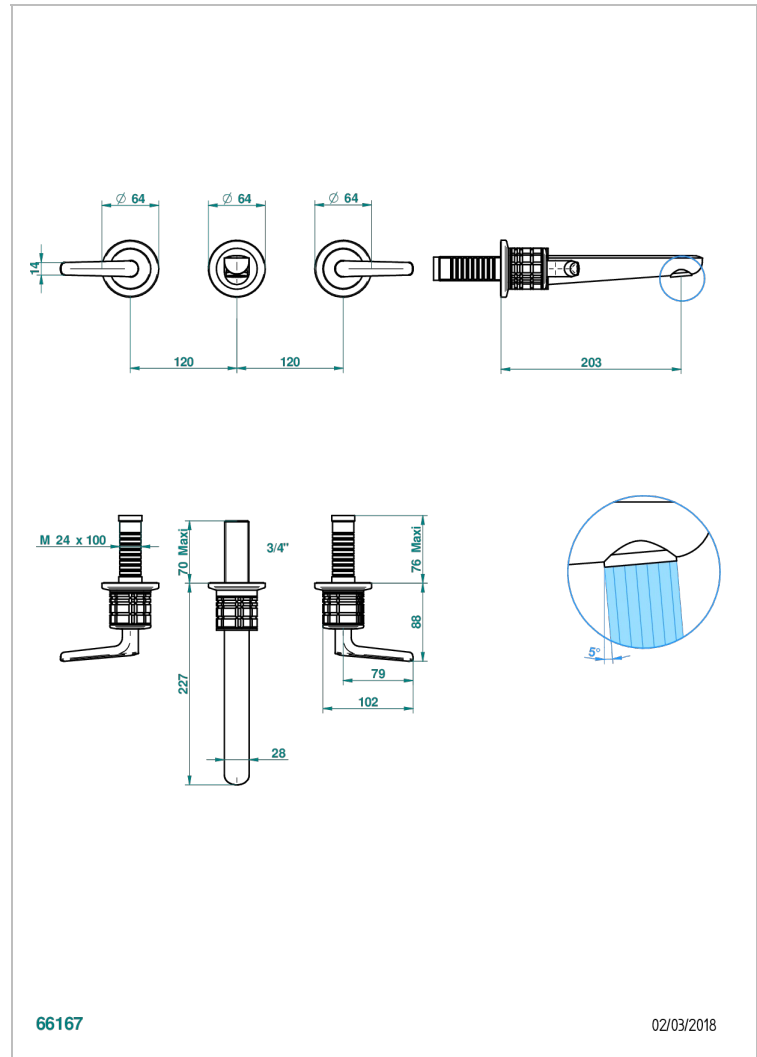

SYSTEM CRISTAL A MANETTES

G9K-41GB

Garniture pour mélangeur de bain mural, bec goliath

THG[®]
PARIS

66167

02/03/2018

CARACTÉRISTIQUES

- System Cristal à manettes
- Garniture pour mélangeur de bain mural, bec goliath

PRODUITS ASSOCIÉS

- Ref. G00-40AM/US Partie à encastrer pour mélangeur mural - version manettes- standard américain

FINITIONS DISPONIBLES

Bronze clair - D01
Chromé - A02
Chromé mat - C02
Doré brillant - F01
Doré mat - F07
Nickel brillant - B01