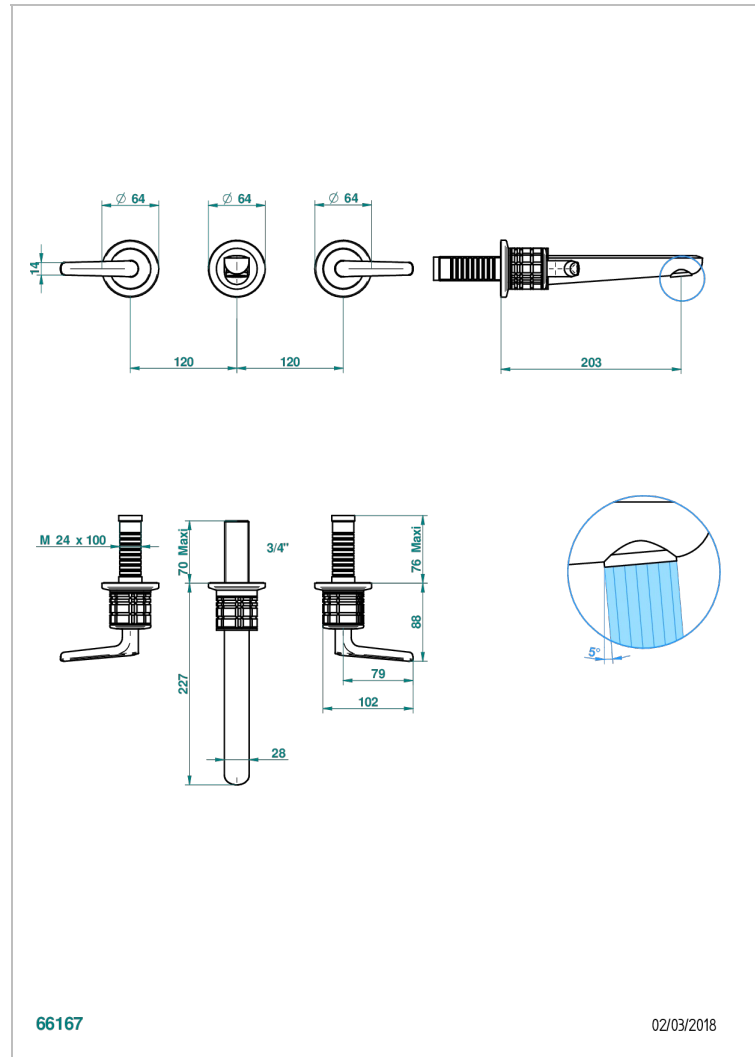

SYSTEM CRYSTAL WITH LEVER

G9K-41GB

Trim only for wall mounted 3-hole bath mixer

THG[®]
PARIS

66167

02/03/2018

CARACTERÍSTICAS

- System Crystal with lever
- Trim only for wall mounted 3-hole bath mixer

PRODUCTOS RELACIONADOS

- Ref. G00-40AM/US Partie à encastrier pour mélangeur mural - version manettes- standard américain

ACABADOS DISPONIBLES

Bronce claro - D01
Cerámica negra mate - D30
Cobre viejo mate - H07
Cromo - A02
Cromo mate - C02
Dorado - F01