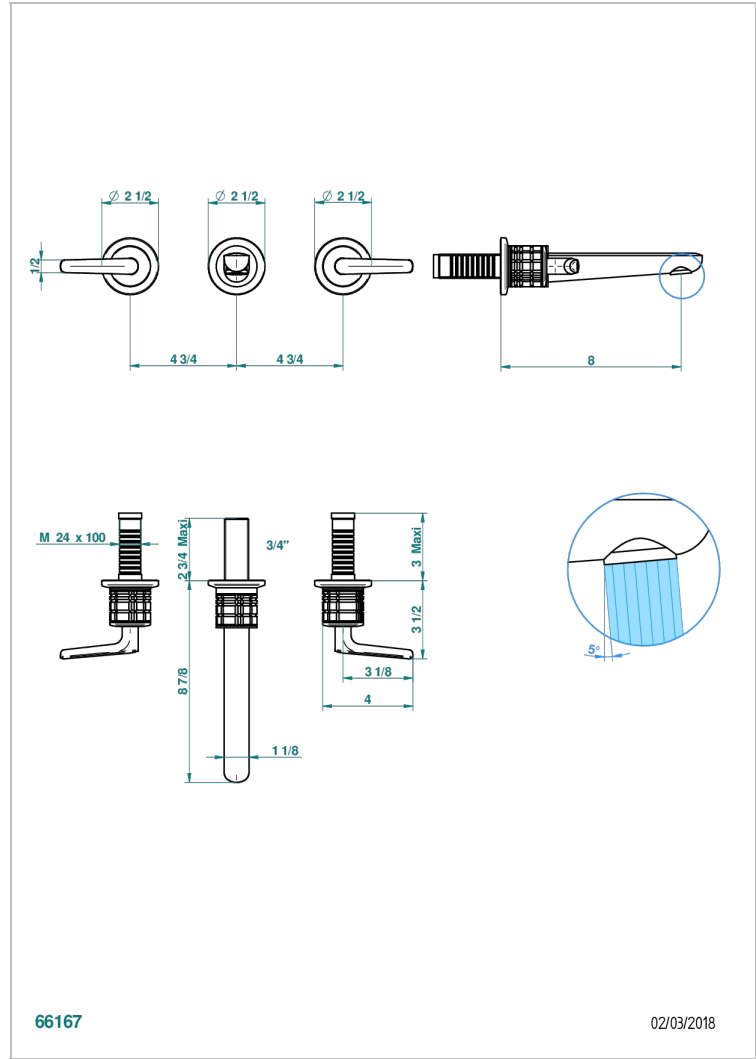

SYSTEM CRISTAL A MANETTES

G9K-41GB

Garniture pour mélangeur de bain mural, bec goliath

THG[®]
PARIS

66167

02/03/2018

CARACTÉRISTIQUES

- System Cristal à manettes
- Garniture pour mélangeur de bain mural, bec goliath

PRODUITS ASSOCIÉS

- Ref. G00-40AM/US Partie à encastrier pour mélangeur mural - version manettes- standard américain

FINITIONS DISPONIBLES

Bronze clair - D01
Chromé - A02
Chromé mat - C02
Doré brillant - F01
Doré mat - F07
Nickel brillant - B01