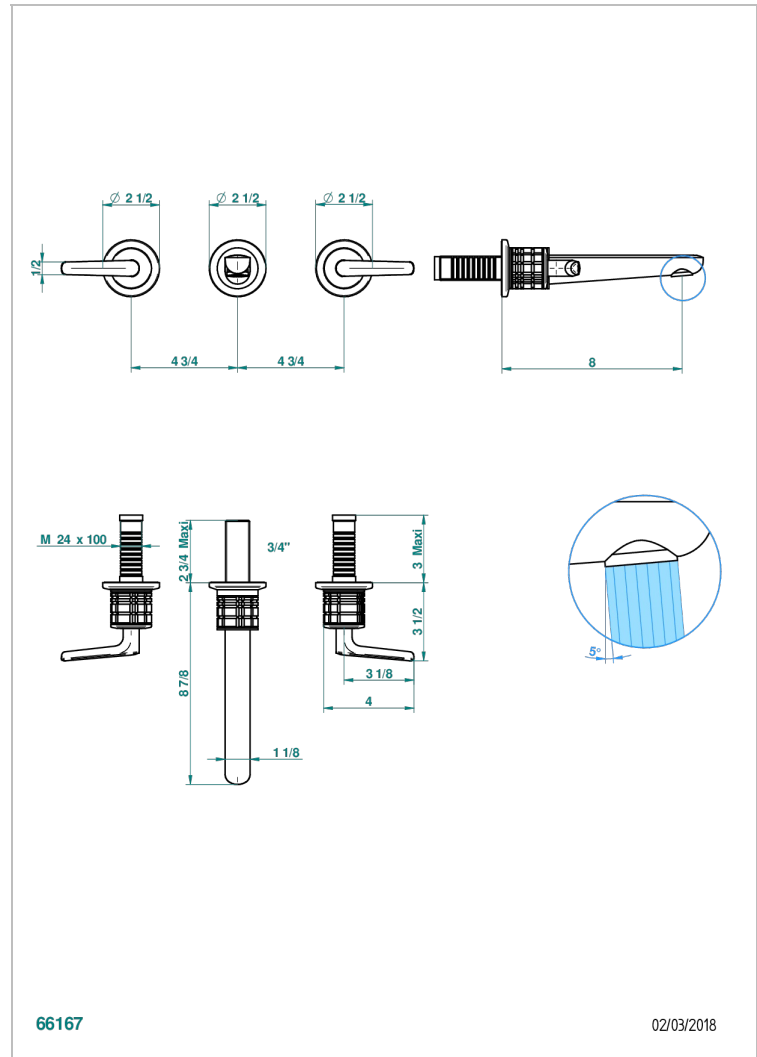

# SYSTEM CRYSTAL WITH LEVER

G9K-41GB

Trim only for wall mounted 3-hole bath mixer

THG<sup>®</sup>  
PARIS

## CARACTERÍSTICAS

- System Crystal with lever
- Trim only for wall mounted 3-hole bath mixer

## PRODUCTOS RELACIONADOS

- Ref. G00-40AM/US Partie à encastrier pour mélangeur mural - version manettes- standard américain