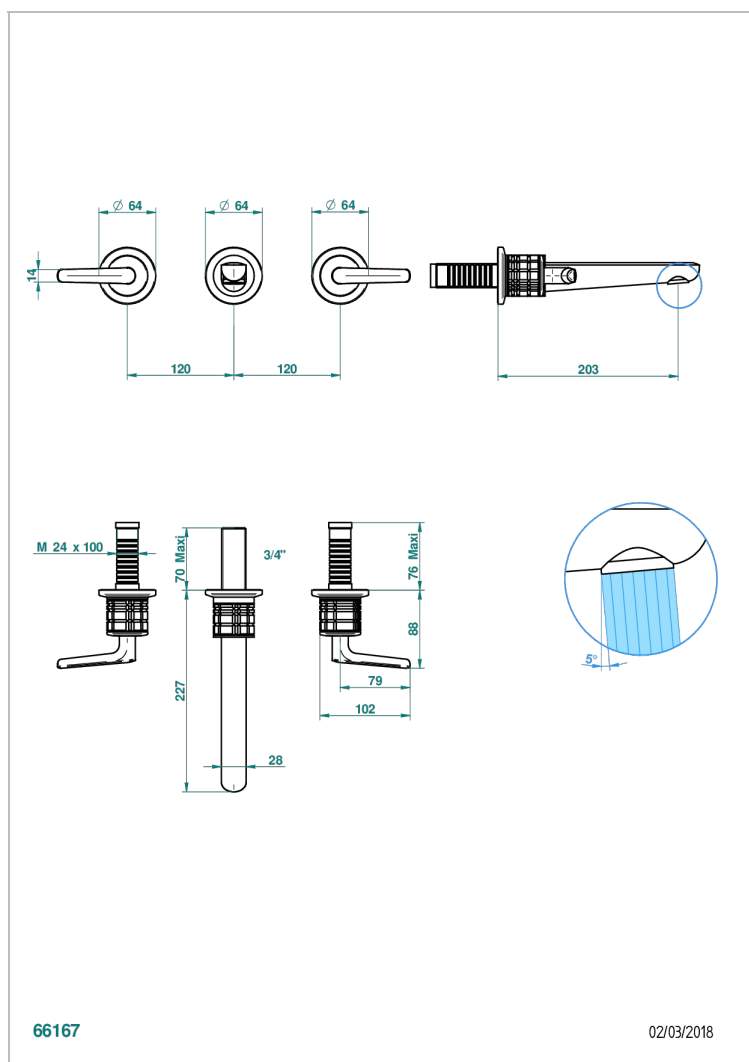

SYSTEM CRISTAL A MANETTES

G9K-41GB

Garniture pour mélangeur de bain mural, bec goliath

THG[®]
PARIS

CARACTÉRISTIQUES

- System Cristal à manettes
- Garniture pour mélangeur de bain mural, bec goliath

PRODUITS ASSOCIÉS

- Ref. G00-40AC Partie à encastrer pour mélangeur mural - version croisillons
- Ref. G00-40AM Partie à encastrer pour mélangeur mural - version manettes

FINITIONS DISPONIBLES

Bronze clair - D01
Chromé - A02
Chromé mat - C01
Doré brillant - F01
Doré mat - F07
Nickel brillant - B01