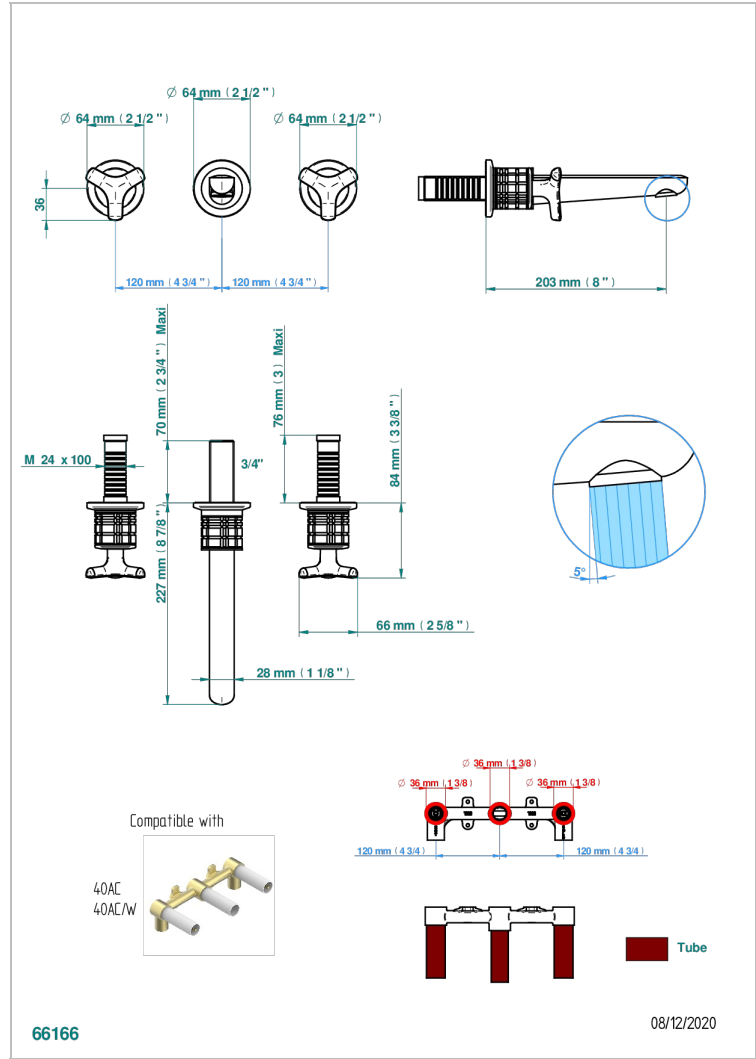

SYSTEM CRISTAL

G9J-41GB

Garniture pour mélangeur de bain mural, bec goliath

THG[®]
PARIS

CARACTÉRISTIQUES

- System Cristal
- Garniture pour mélangeur de bain mural, bec goliath

PRODUITS ASSOCIÉS

- Ref. G00-40AM/US Partie à encastrer pour mélangeur mural - version manettes- standard américain

FINITIONS DISPONIBLES

Bronze clair - D01
Chromé - A02
Chromé mat - C02
Doré brillant - F01
Doré mat - F07
Nickel brillant - B01

Nickel mat - C01
Noir mat céramique - D30
Or pâle - F30
Or pâle mat - F31
Pvd blush - H62
Pvd blush mat - H60

Vieux cuivre rouge mat - H07
Vieux nickel - H28