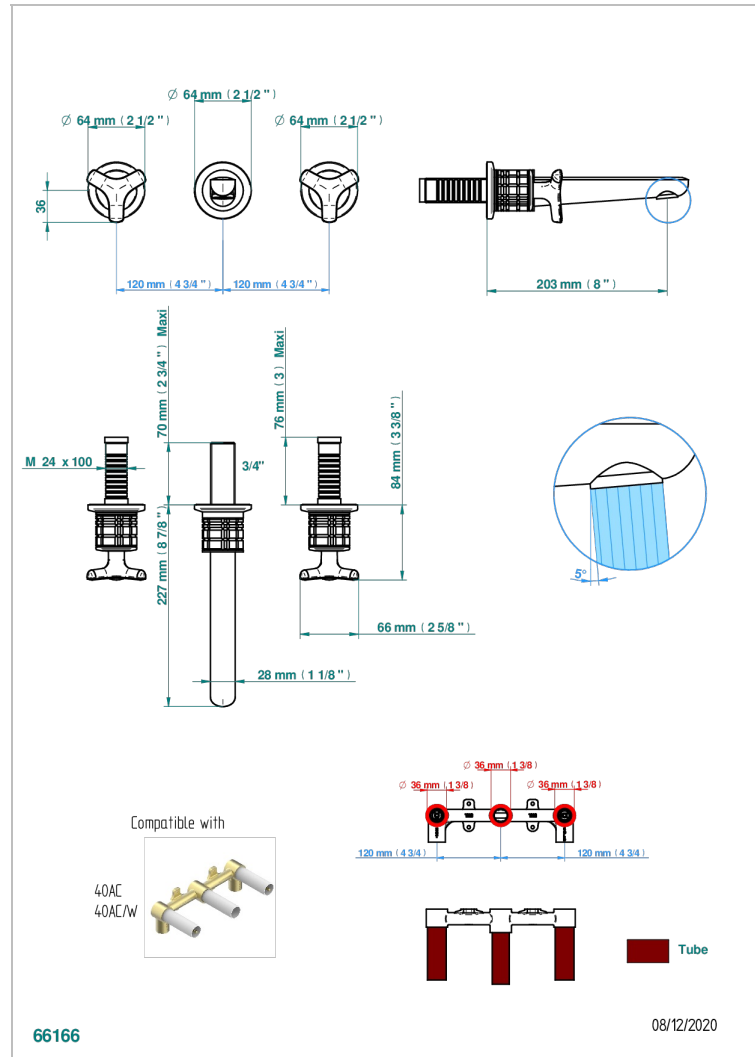

SYSTEM CRYSTAL

G9J-41GB

Trim only for wall mounted 3-hole bath mixer

CARACTERÍSTICAS

- System Crystal
- Trim only for wall mounted 3-hole bath mixer

PRODUCTOS RELACIONADOS

- Ref. G00-40AM/US Partie à encastrier pour mélangeur mural - version manettes- standard américain

ACABADOS DISPONIBLES

Bronce claro - D01
Cerámica negra mate - D30
Cobre viejo mate - H07
Cromo - A02
Cromo mate - C02
Dorado - F01

Dorado mate - F07
Dorado pálido - F30
Dorado pálido mate (sin barniz) - F31
Níquel - B01
Níquel mate - C01
Níquel viejo - H28

Pvd umber - H66
Pvd umber mate - H67