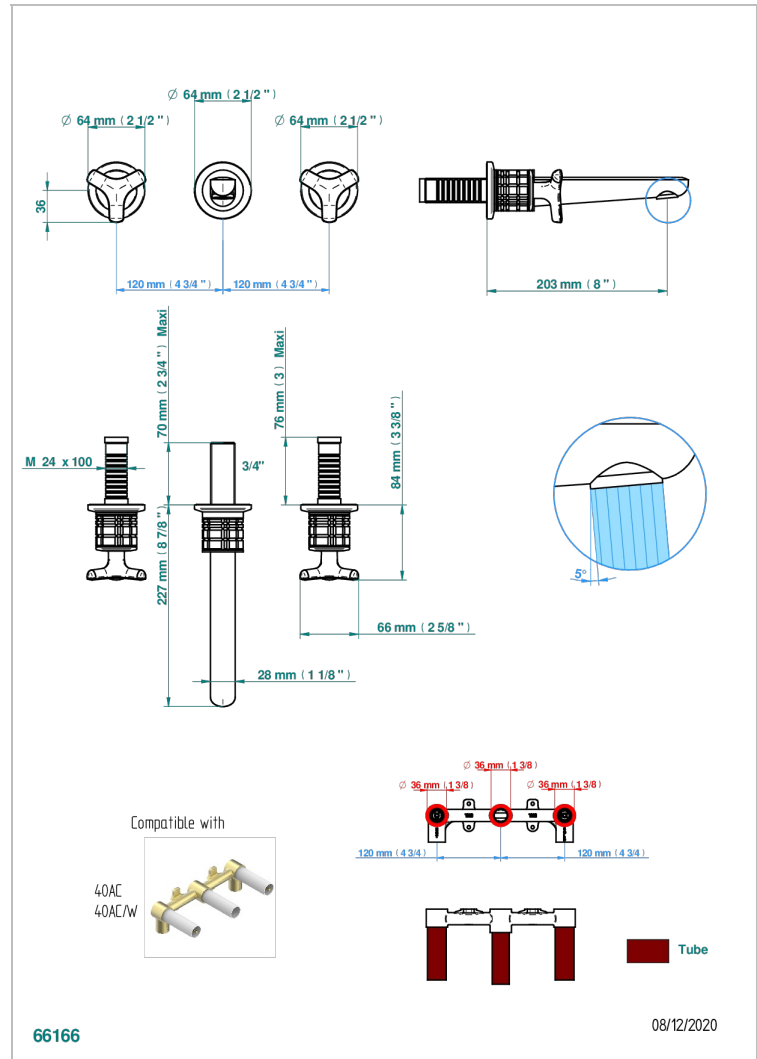

SYSTEM CRYSTAL

G9J-41GB

Trim only for wall mounted 3-hole bath mixer

EIGENSCHAFTEN

- System Crystal
- Trim only for wall mounted 3-hole bath mixer

ÄHNLICHE PRODUKTE

- Ref. G00-40AC Up-teil für wandarmatur
- Ref. G00-40AM Up-teil für wandarmatur

VERFÜGBARE OBERFLÄCHEN

Altnickel - H28
Blassgold - F30
Blassgold matt unlackiert - F31
Bronze hell - D01
Chrom - A02
Chrom matt - C02

Gold - F01
Gold matt - F07
Kupfer alrot matt lackiert - H07
Mattschwarz keramik - D30
Nickel matt - C01
Pvd blush - H62