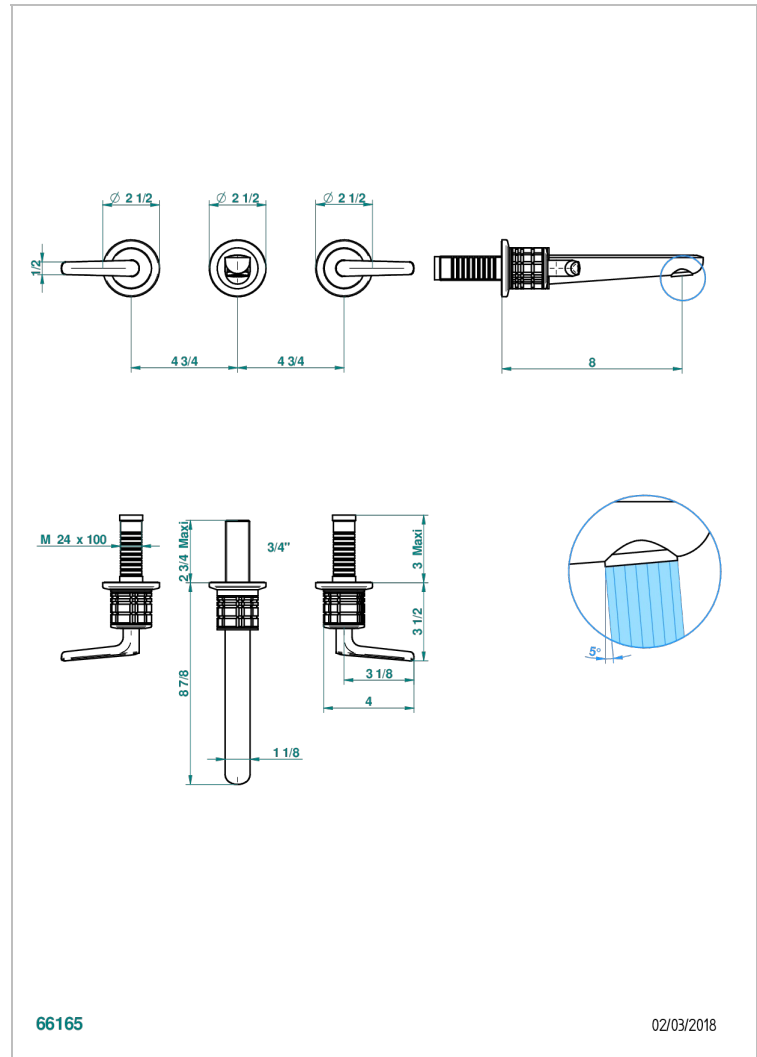

SYSTEM HOWLITE A MANETTES

G9H-41GB

Garniture pour mélangeur de bain mural, bec goliath

THG[®]
PARIS

66165

02/03/2018

CARACTÉRISTIQUES

- System Howlite à manettes
- Garniture pour mélangeur de bain mural, bec goliath

PRODUITS ASSOCIÉS

- Ref. G00-40AM/US Partie à encastrer pour mélangeur mural - version manettes- standard américain

FINITIONS DISPONIBLES

Bronze clair - D01
Chromé - A02
Chromé mat - C02
Doré brillant - F01
Doré mat - F07
Nickel brillant - B01