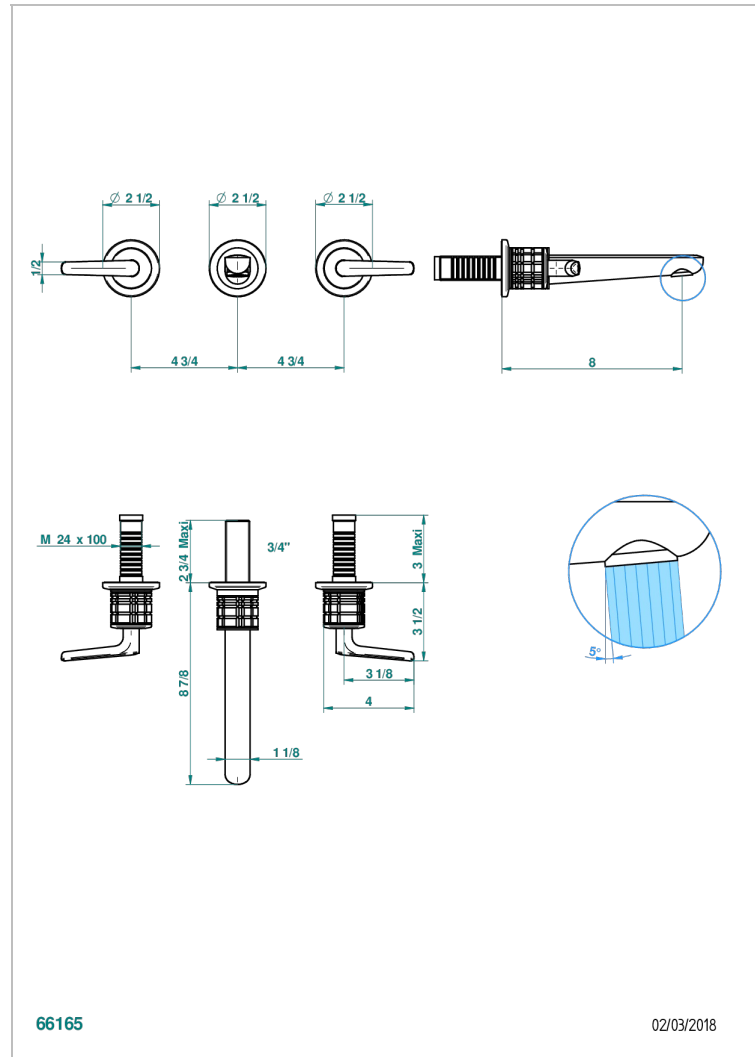

SYSTEM HOWLITE WITH LEVER

G9H-41GB

Trim only for wall mounted 3-hole bath mixer

THG[®]
PARIS

66165

02/03/2018

CARACTERÍSTICAS

- System Howlite with lever
- Trim only for wall mounted 3-hole bath mixer

PRODUCTOS RELACIONADOS

- Ref. G00-40AM/US Partie à encastrier pour mélangeur mural - version manettes- standard américain

ACABADOS DISPONIBLES

Bronce claro - D01
Cerámica negra mate - D30
Cobre viejo mate - H07
Cromo - A02
Cromo mate - C02
Dorado - F01