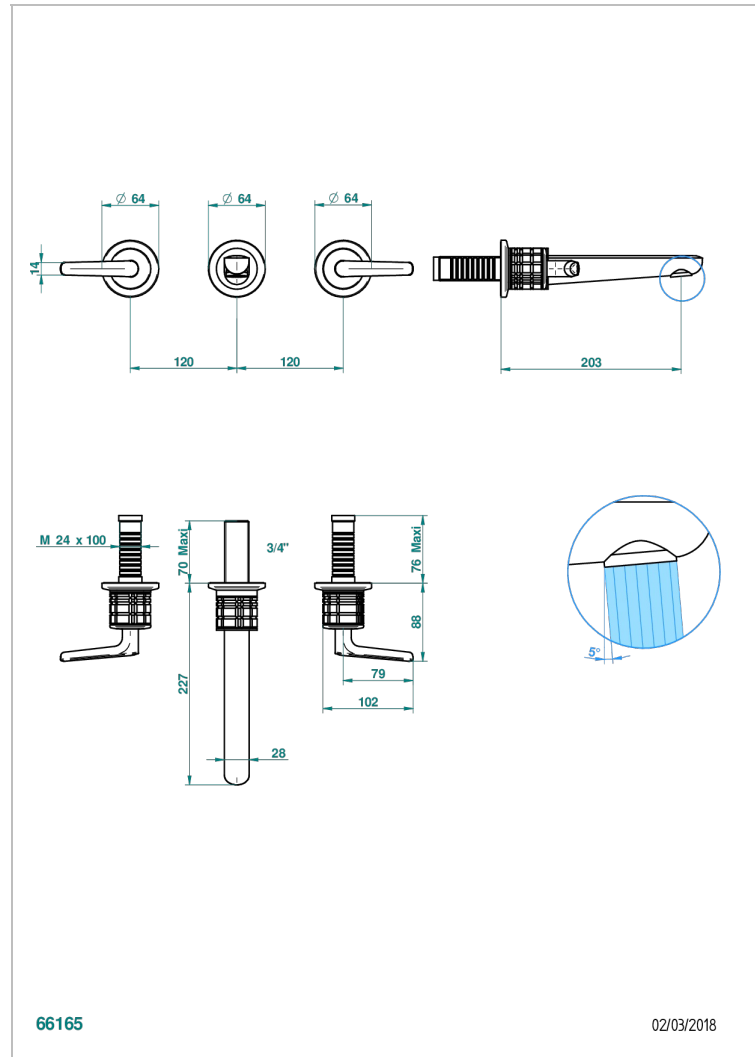

# SYSTEM HOWLITE WITH LEVER

G9H-41GB

Trim only for wall mounted 3-hole bath mixer

THG<sup>®</sup>  
PARIS

## EIGENSCHAFTEN

- System Howlite with lever
- Trim only for wall mounted 3-hole bath mixer

## ÄHNLICHE PRODUKTE

- Ref. G00-40AC Up-teil für wandarmatur
- Ref. G00-40AM Up-teil für wandarmatur