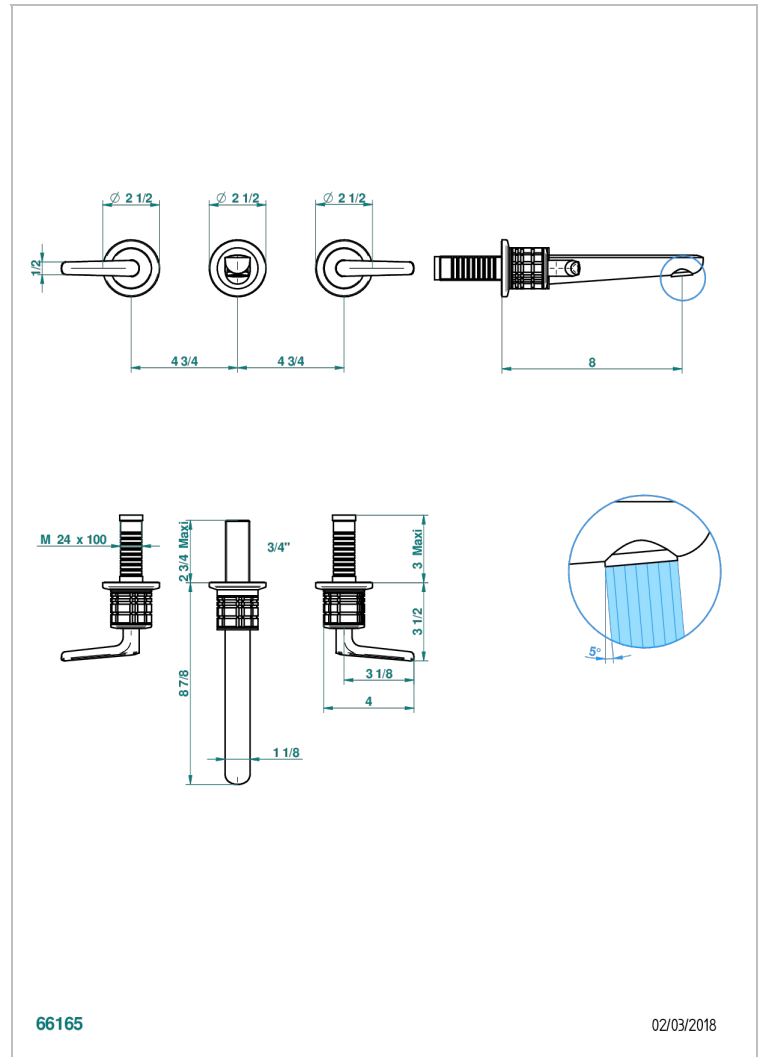

SYSTEM HOWLITE WITH LEVER

G9H-41GB

Trim only for wall mounted 3-hole bath mixer

THG[®]
PARIS

66165

02/03/2018

EIGENSCHAFTEN

- System Howlite with lever
- Trim only for wall mounted 3-hole bath mixer

ÄHNLICHE PRODUKTE

- Ref. G00-40AC Up-teil für wandarmatur
- Ref. G00-40AM Up-teil für wandarmatur

VERFÜGBARE OBERFLÄCHEN

Altnickel - H28
Blassgold - F30
Blassgold matt unlackiert - F31
Bronze hell - D01
Chrom - A02
Chrom matt - C02