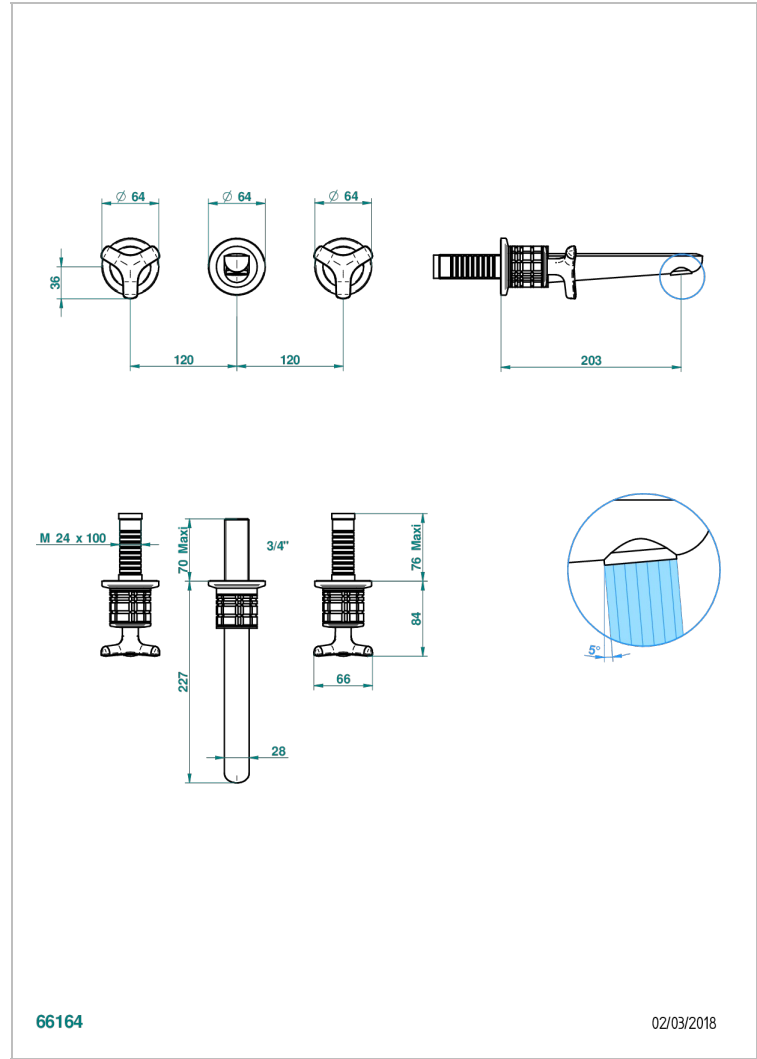

SYSTEM HOWLITE

G9G-41GB

Garniture pour mélangeur de bain mural, bec goliath

THG[®]
PARIS

CARACTÉRISTIQUES

- System Howlite
- Garniture pour mélangeur de bain mural, bec goliath

PRODUITS ASSOCIÉS

- Ref. G00-40AM/US Partie à encastrier pour mélangeur mural - version manettes- standard américain

Vieux cuivre rouge mat - H07
Vieux nickel - H28