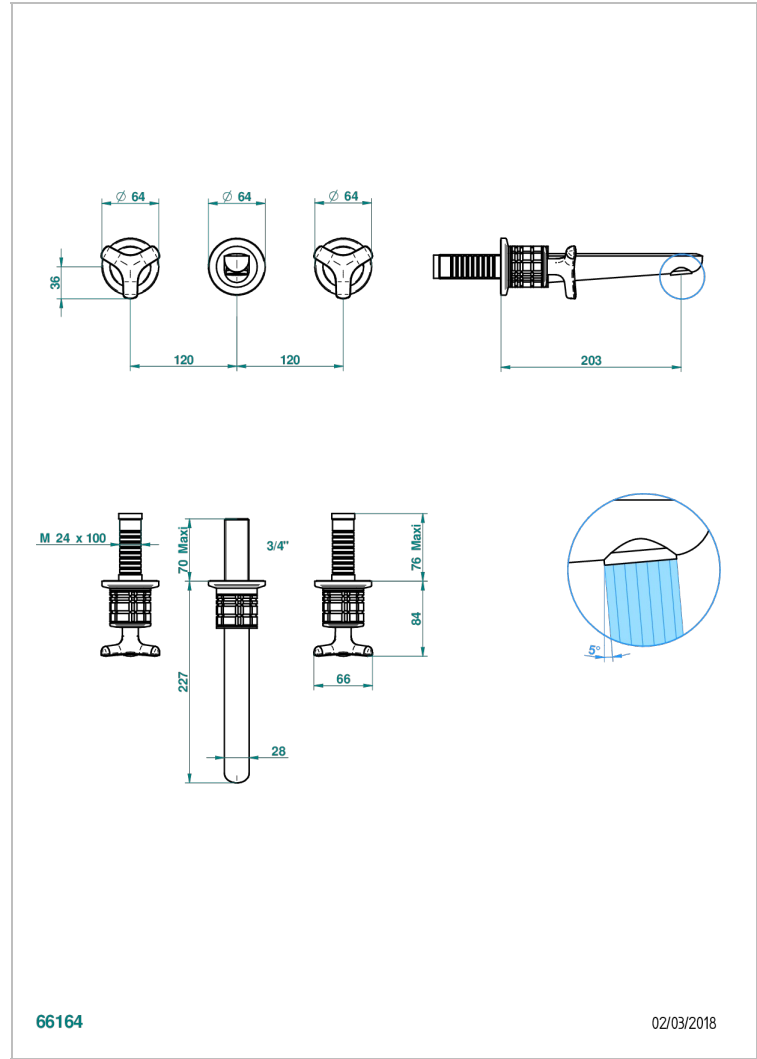

# SYSTEM HOWLITE

G9G-41GB

Trim only for wall mounted 3-hole bath mixer

THG<sup>®</sup>  
PARIS

## CARACTERÍSTICAS

- System Howlite
- Trim only for wall mounted 3-hole bath mixer

## PRODUCTOS RELACIONADOS

- Ref. G00-40AM/US Partie à encastrier pour mélangeur mural - version manettes- standard américain