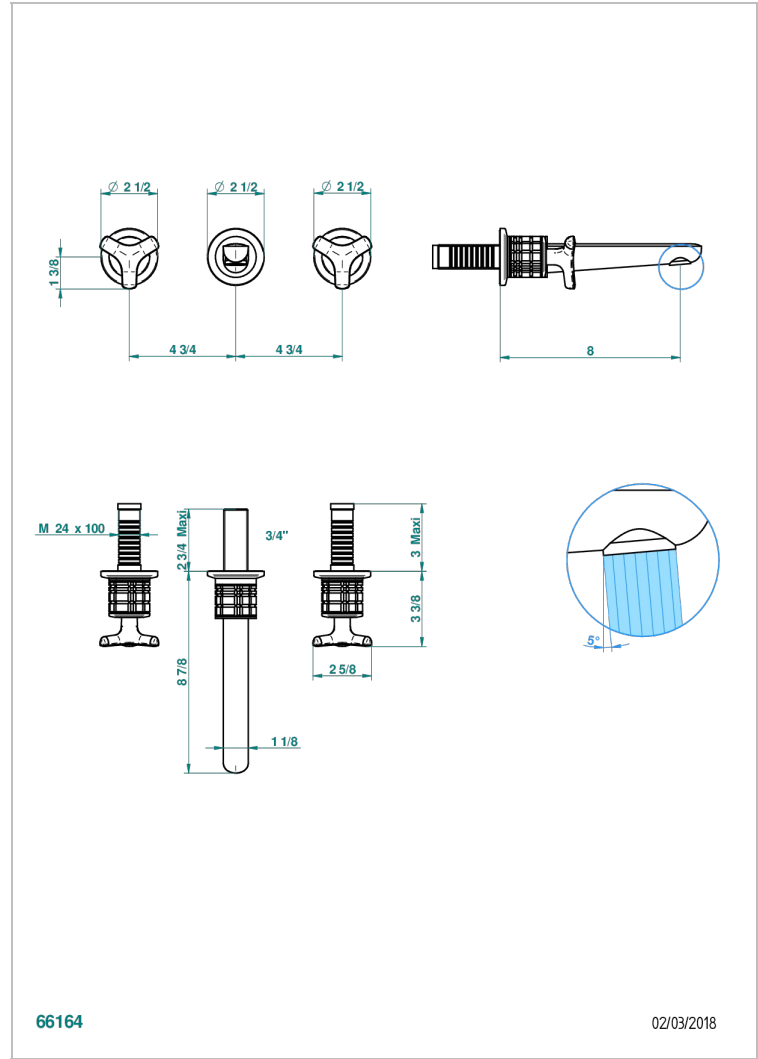

SYSTEM HOWLITE

G9G-41GB

Garniture pour mélangeur de bain mural, bec goliath

THG[®]
PARIS

66164

02/03/2018

CARACTÉRISTIQUES

- System Howlite
- Garniture pour mélangeur de bain mural, bec goliath

PRODUITS ASSOCIÉS

- Ref. G00-40AM/US Partie à encastrier pour mélangeur mural - version manettes- standard américain

FINITIONS DISPONIBLES

Bronze clair - D01
Chromé - A02
Chromé mat - C02
Doré brillant - F01
Doré mat - F07
Nickel brillant - B01