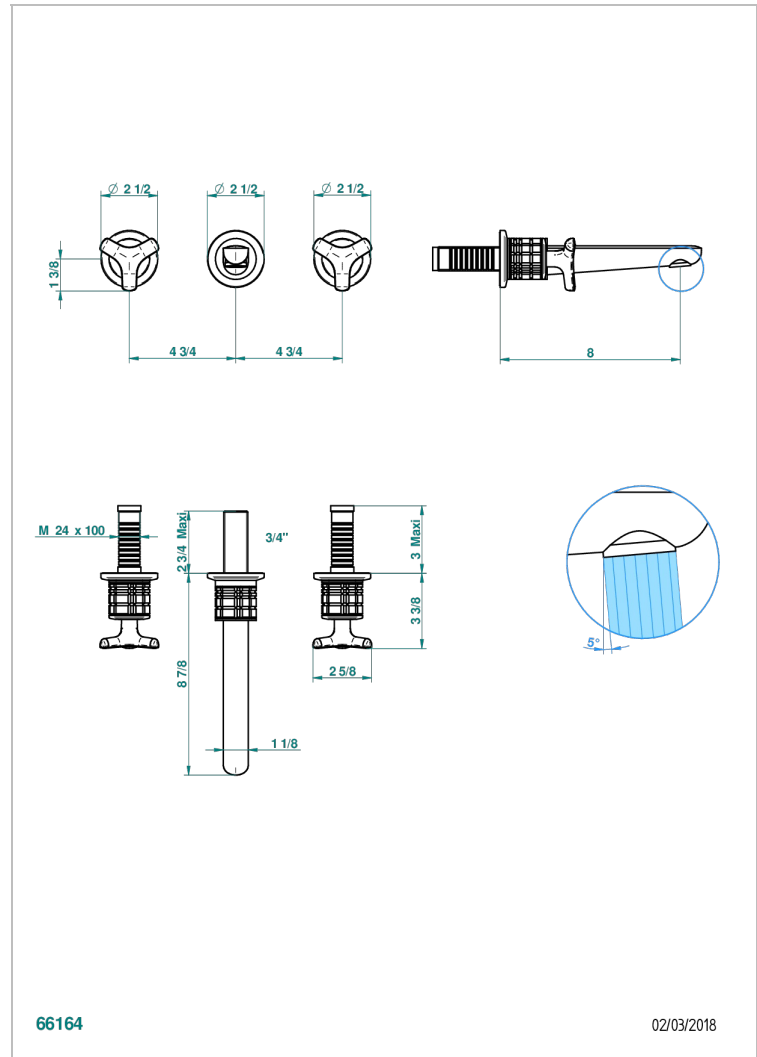

SYSTEM HOWLITE

G9G-41GB

Trim only for wall mounted 3-hole bath mixer

THG[®]
PARIS

66164

02/03/2018

CARACTERÍSTICAS

- System Howlite
- Trim only for wall mounted 3-hole bath mixer

PRODUCTOS RELACIONADOS

- Ref. G00-40AM/US Partie à encastrier pour mélangeur mural - version manettes- standard américain

ACABADOS DISPONIBLES

Bronce claro - D01
Cerámica negra mate - D30
Cobre viejo mate - H07
Cromo - A02
Cromo mate - C02
Dorado - F01