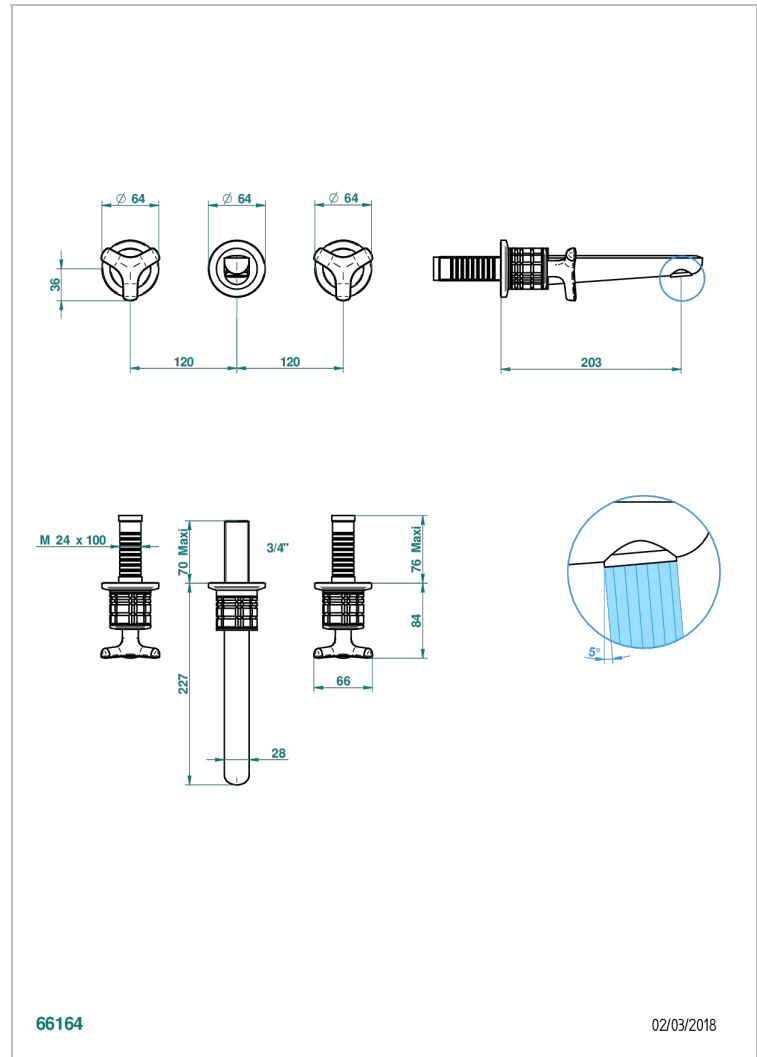

SYSTEM HOWLITE

G9G-41GB

Trim only for wall mounted 3-hole bath mixer

THG[®]
PARIS

66164

02/03/2018

EIGENSCHAFTEN

- System Howlite
- Trim only for wall mounted 3-hole bath mixer

ÄHNLICHE PRODUKTE

- Ref. G00-40AC Up-teil für wandarmatur
- Ref. G00-40AM Up-teil für wandarmatur

VERFÜGBARE OBERFLÄCHEN

Altnickel - H28
Blassgold - F30
Blassgold matt unlackiert - F31
Bronze hell - D01
Chrom - A02
Chrom matt - C02