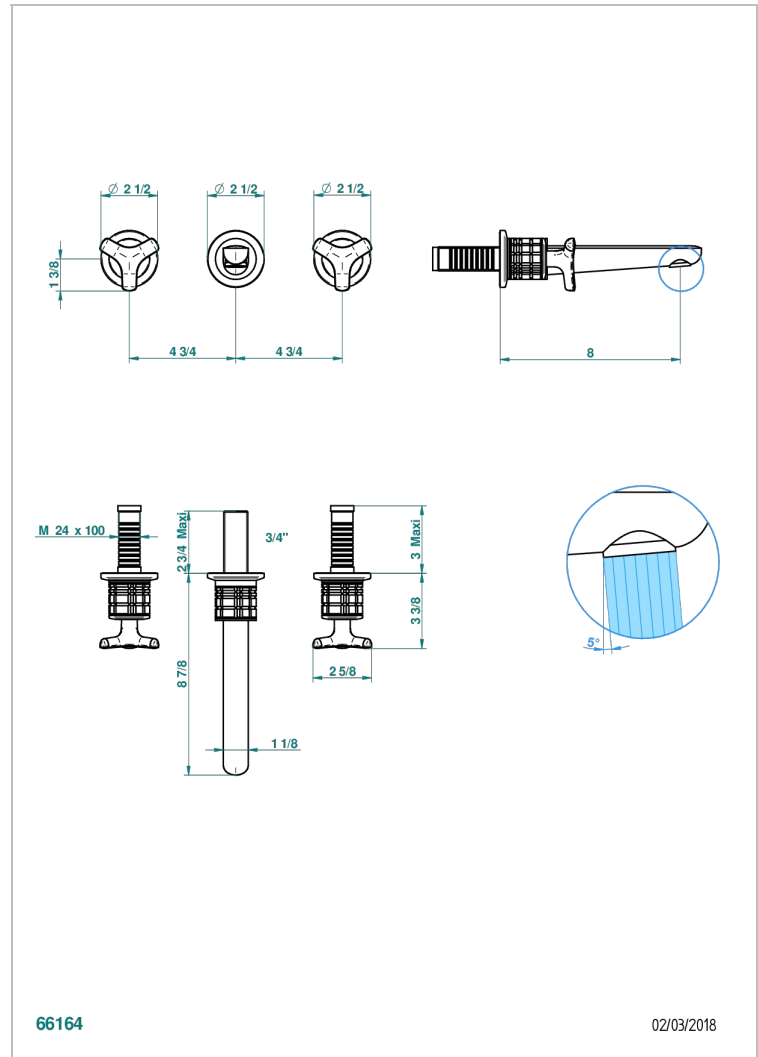

SYSTEM HOWLITE

G9G-41GB

Trim only for wall mounted 3-hole bath mixer

THG[®]
PARIS

EIGENSCHAFTEN

- System Howlite
- Trim only for wall mounted 3-hole bath mixer

ÄHNLICHE PRODUKTE

- Ref. G00-40AC Up-teil für wandarmatur
- Ref. G00-40AM Up-teil für wandarmatur

VERFÜGBARE OBERFLÄCHEN

Altnickel - H28
Blassgold - F30
Blassgold matt unlackiert - F31
Bronze hell - D01
Chrom - A02
Chrom matt - C02

Gold - F01
Gold matt - F07
Kupfer alrot matt lackiert - H07
Mattschwarz keramik - D30
Nickel matt - C01
Pvd blush - H62