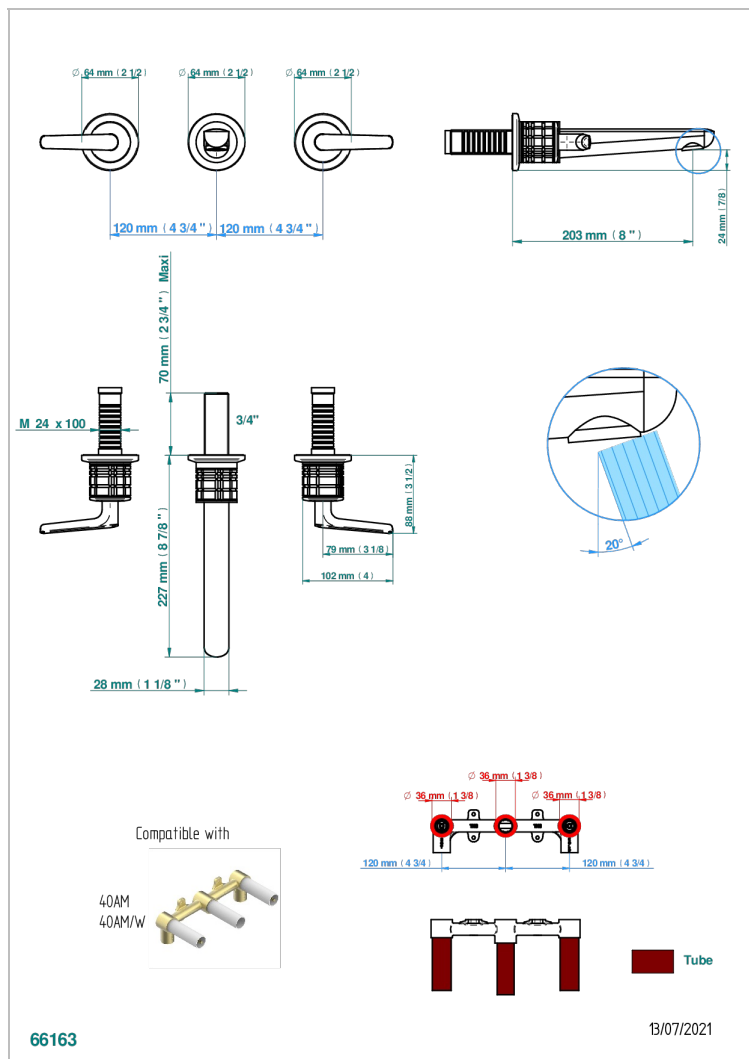

SYSTEM SQUARED METAL WITH LEVER

G9F-41GB

Trim only for wall mounted 3-hole bath mixer

CARACTERÍSTICAS

- System Squared Metal with lever
- Trim only for wall mounted 3-hole bath mixer

PRODUCTOS RELACIONADOS

- Ref. G00-40AM/US Partie à encastrier pour mélangeur mural - version manettes- standard américain

ACABADOS DISPONIBLES

Bronce claro - D01
Cerámica negra mate - D30
Cobre viejo mate - H07
Cromo - A02
Cromo mate - C02
Dorado - F01