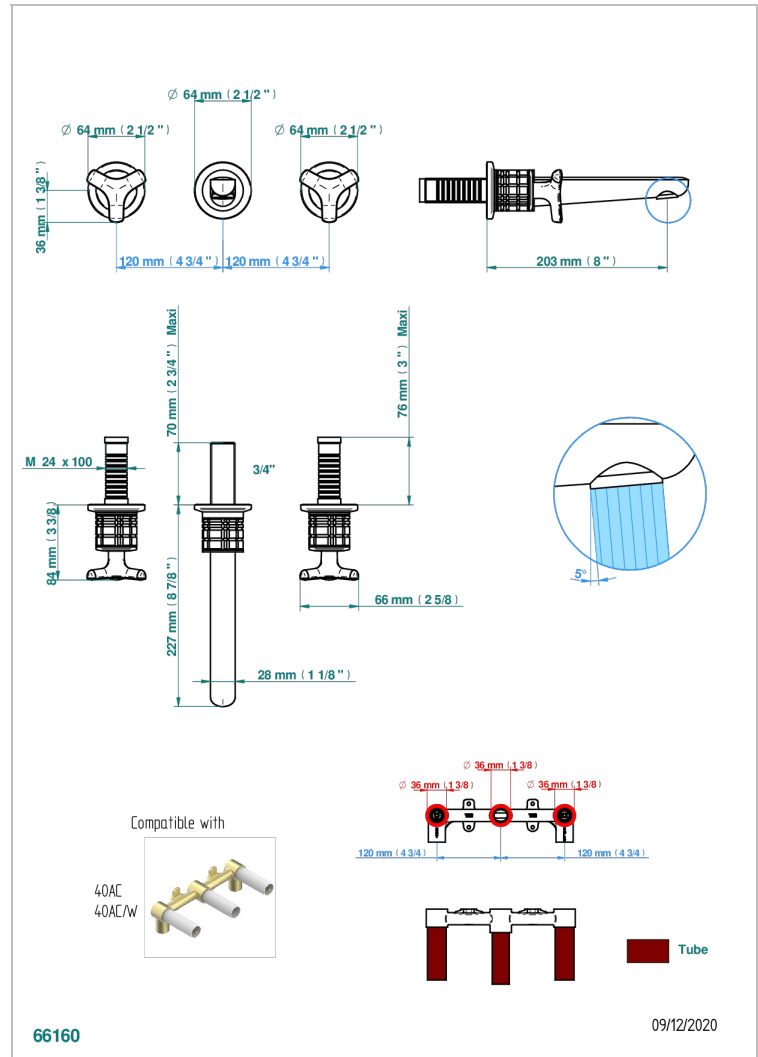

SYSTEM METAL QUADRILLE

G9E-41GB

Garniture pour mélangeur de bain mural, bec goliath

THG
PARIS

CARACTÉRISTIQUES

- System Métal Quadrillé
- Garniture pour mélangeur de bain mural, bec goliath

PRODUITS ASSOCIÉS

- Ref. G00-40AM/US Partie à encaster pour mélangeur mural - version manettes- standard américain

FINITIONS DISPONIBLES

Bronze clair - D01
Chromé - A02
Chromé insert doré - GA1
Chromé mat - CO2
Doré brillant - F01
Doré mat - F07