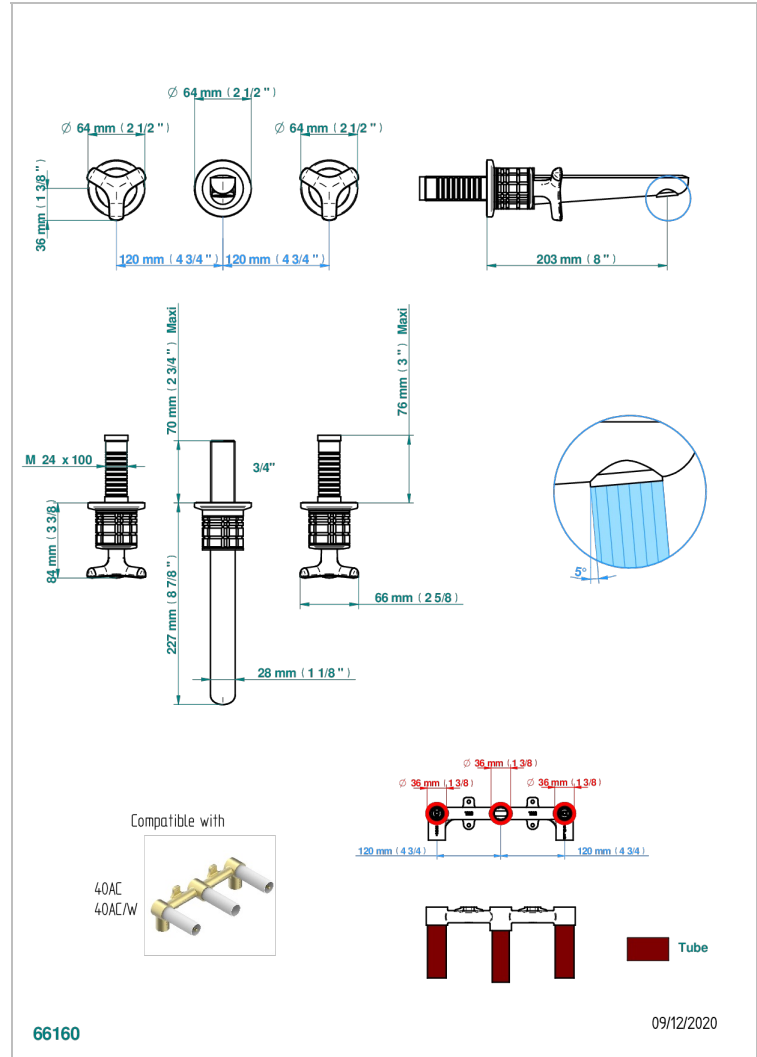

SYSTEM SQUARED METAL

G9E-41GB

Trim only for wall mounted 3-hole bath mixer

EIGENSCHAFTEN

- System Squared Metal
- Trim only for wall mounted 3-hole bath mixer

ÄHNLICHE PRODUKTE

- Ref. G00-40AC Up-teil für wandarmatur
- Ref. G00-40AM Up-teil für wandarmatur

VERFÜGBARE OBERFLÄCHEN

Altnickel - H28
Blassgold - F30
Blassgold matt unlackiert - F31
Bronze hell - D01
Chrom - A02
Chrom matt - C02

Gold - F01
Gold matt - F07
Kupfer alrot matt lackiert - H07
Mattschwarz keramik - D30
Nickel matt - C01
Polished chrome with gold inlay - GA1