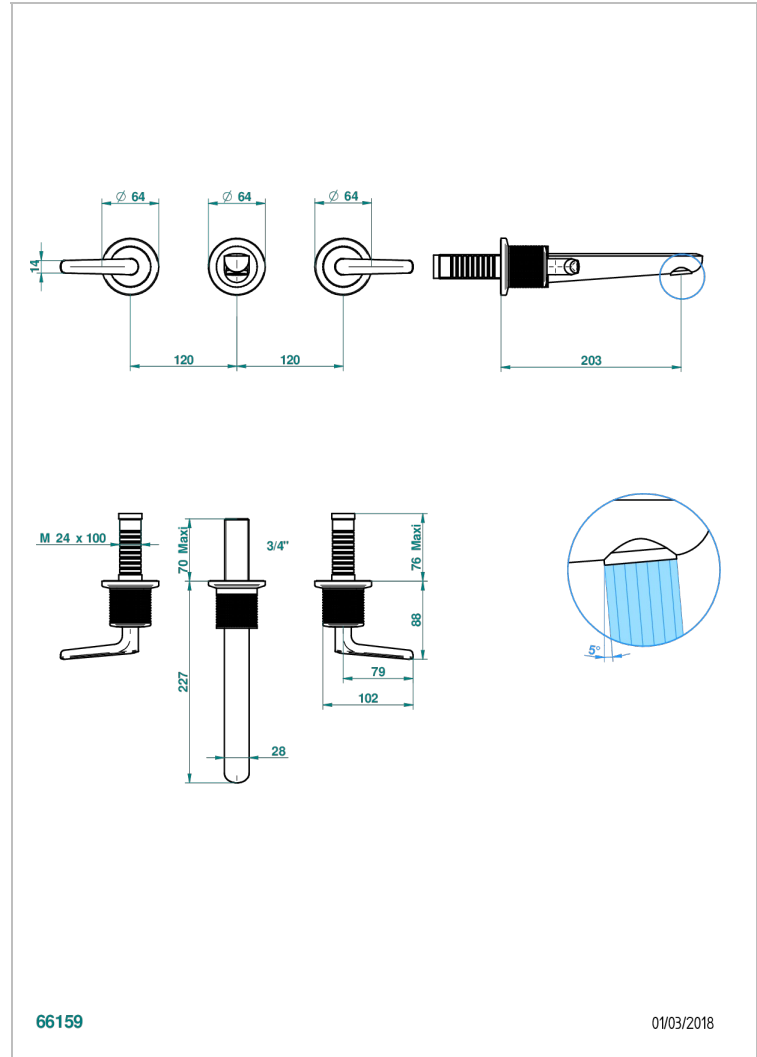

SYSTEM METAL DIAMANT A MANETTES

G9D-41GB

Garniture pour mélangeur de bain mural, bec goliath

THG[®]
PARIS

CARACTÉRISTIQUES

- System Métal Diamant à manettes
- Garniture pour mélangeur de bain mural, bec goliath

PRODUITS ASSOCIÉS

- Ref. G00-40AM/US Partie à encastrier pour mélangeur mural - version manettes- standard américain

FINITIONS DISPONIBLES

Bronze clair - D01
Chromé - A02
Chromé insert doré - GA1
Chromé mat - C02
Doré brillant - F01
Doré mat - F07