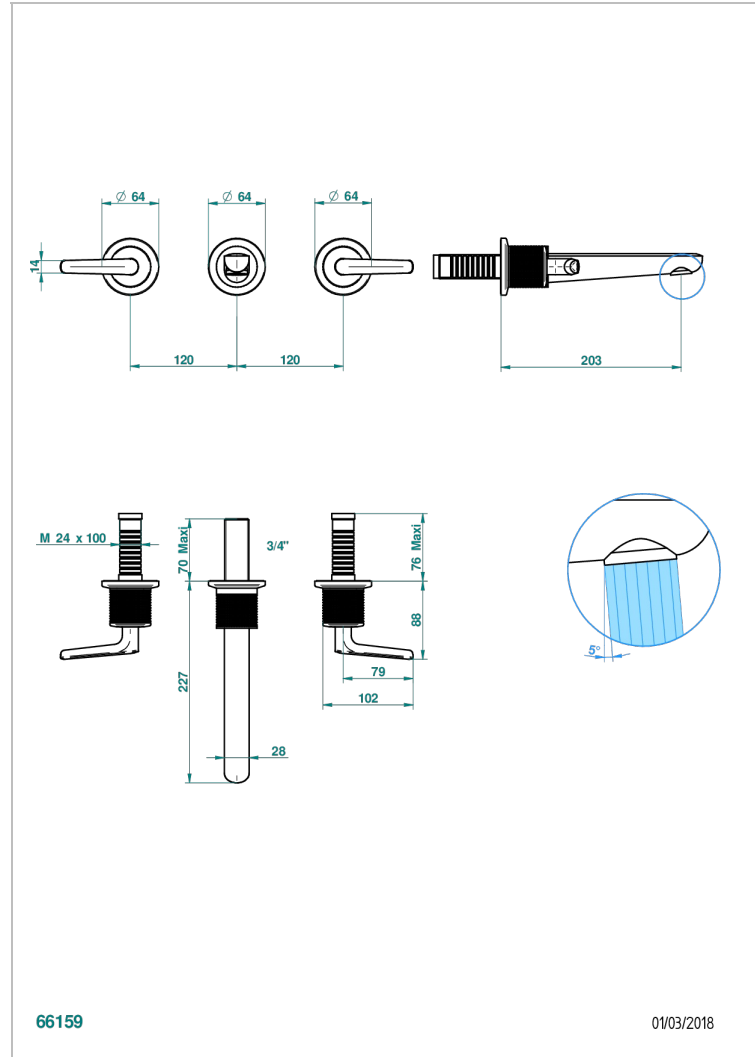

# SYSTEM DIAMOND METAL WITH LEVER

G9D-41GB

Trim only for wall mounted 3-hole bath mixer

THG<sup>®</sup>  
PARIS

## CARACTERÍSTICAS

- System Diamond Metal with lever
- Trim only for wall mounted 3-hole bath mixer

## PRODUCTOS RELACIONADOS

- Ref. G00-40AM/US Partie à encastrier pour mélangeur mural - version manettes- standard américain