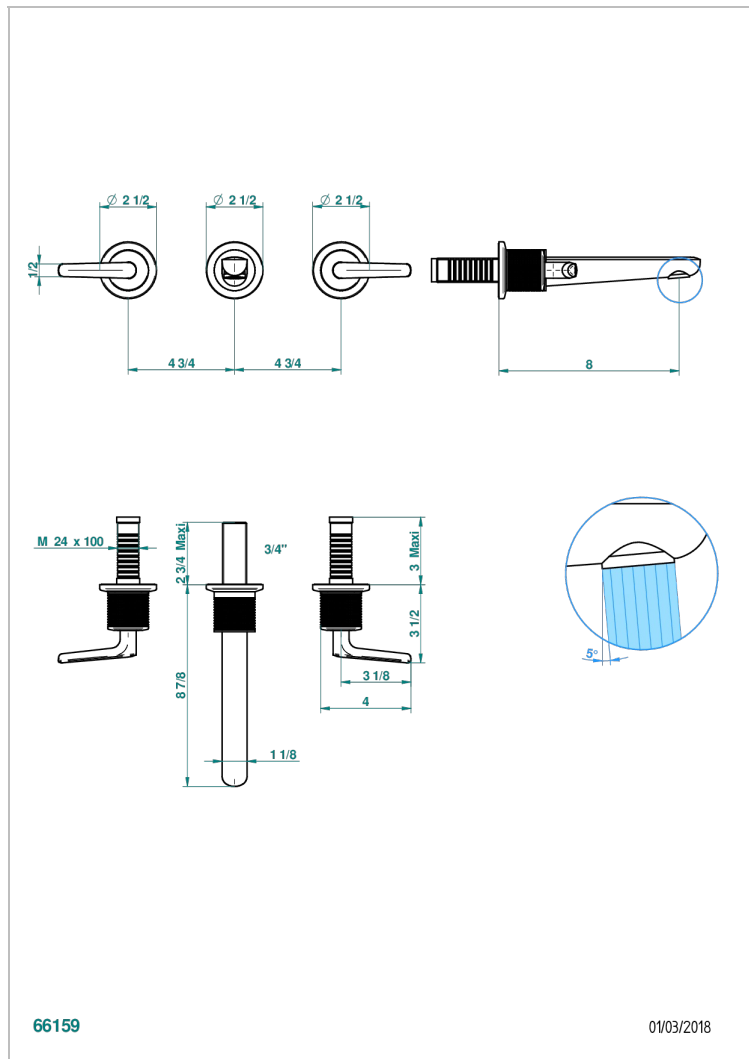

# SYSTEM METAL DIAMANT A MANETTES

G9D-41GB

Garniture pour mélangeur de bain mural, bec goliath

THG<sup>®</sup>  
PARIS

## CARACTÉRISTIQUES

- System Métal Diamant à manettes
- Garniture pour mélangeur de bain mural, bec goliath

## PRODUITS ASSOCIÉS

- Ref. G00-40AM/US Partie à encastrer pour mélangeur mural - version manettes- standard américain