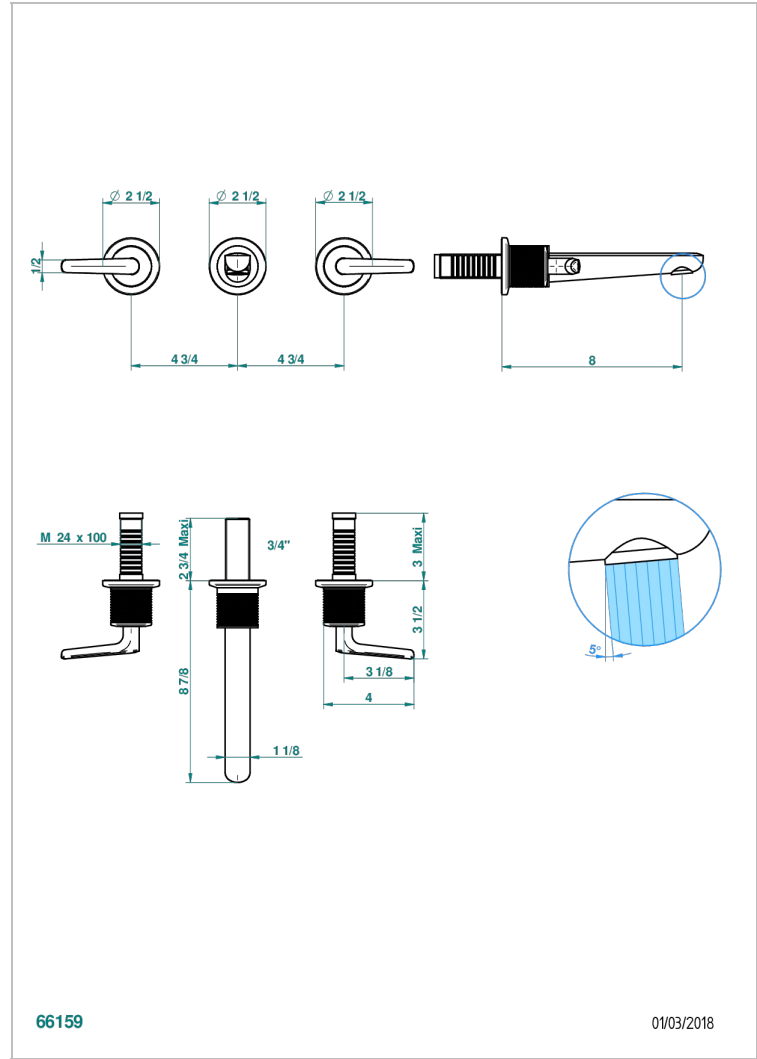

SYSTEM DIAMOND METAL WITH LEVER

G9D-41GB

Trim only for wall mounted 3-hole bath mixer

THG[®]
PARIS

66159

01/03/2018

CARACTERÍSTICAS

- System Diamond Metal with lever
- Trim only for wall mounted 3-hole bath mixer

PRODUCTOS RELACIONADOS

- Ref. G00-40AM/US Partie à encastrier pour mélangeur mural - version manettes- standard américain

ACABADOS DISPONIBLES

Bronce claro - D01
Cerámica negra mate - D30
Cobre viejo mate - H07
Cromo - A02
Cromo mate - C02
Dorado - F01