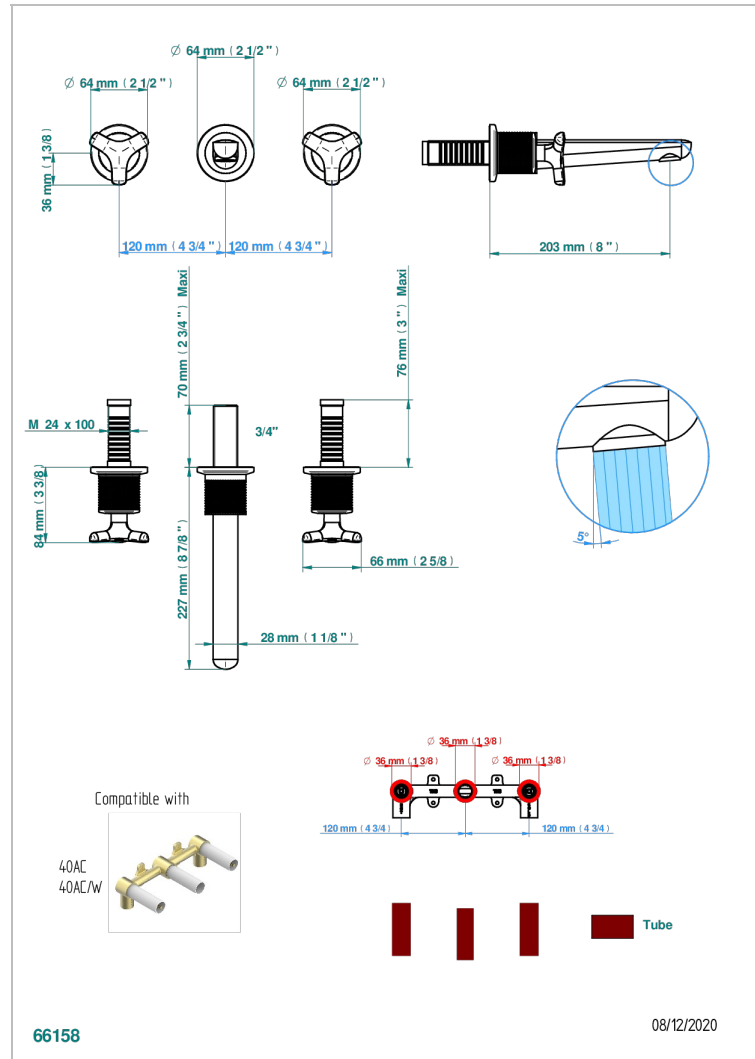

SYSTEM METAL DIAMANT

G9C-41GB

Garniture pour mélangeur de bain mural, bec goliath

THG[®]
PARIS

CARACTÉRISTIQUES

- System Métal Diamant
- Garniture pour mélangeur de bain mural, bec goliath

PRODUITS ASSOCIÉS

- Ref. G00-40AM/US Partie à encastrer pour mélangeur mural - version manettes- standard américain

FINITIONS DISPONIBLES

Bronze clair - D01
Chromé - A02
Chromé insert doré - GA1
Chromé mat - CO2
Doré brillant - F01
Doré mat - F07

Nickel brillant - B01
Nickel mat - C01
Noir mat céramique - D30
Or pâle - F30
Or pâle mat - F31
Pvd blush - H62

Pvd blush mat - H60
Pvd couleur bronze brown - F33
Pvd couleur bronze brown - mat - F34
Pvd couleur doré - H52
Pvd couleur doré mat - H53
Pvd couleur laiton - H49