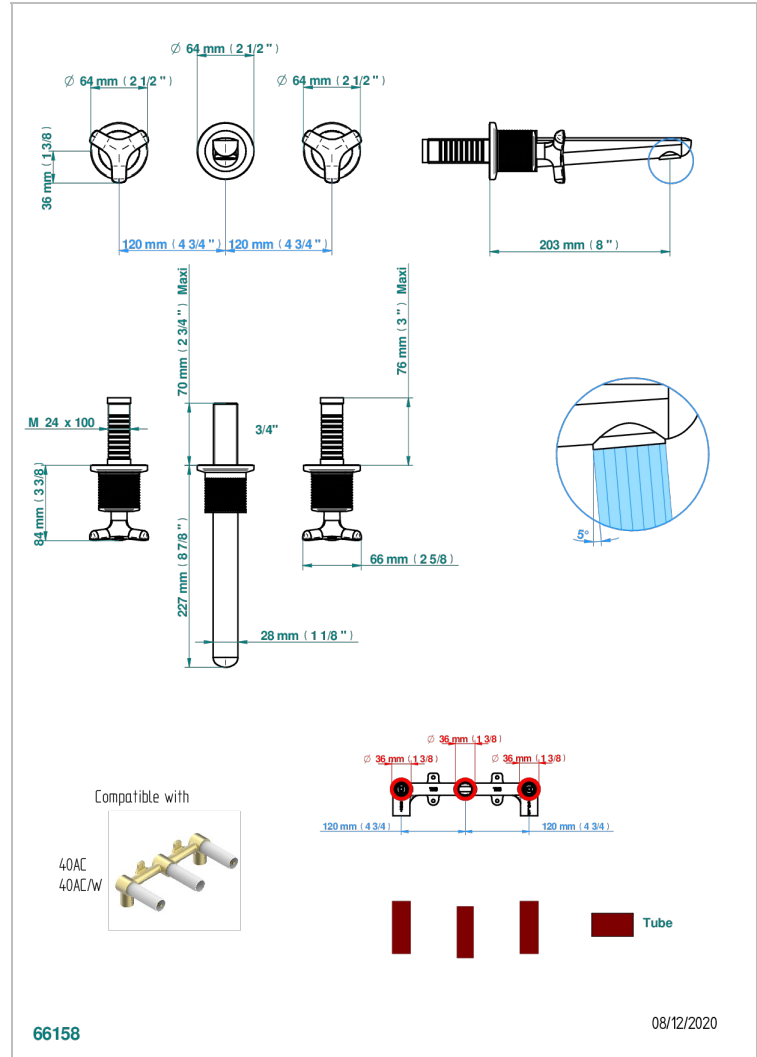

# SYSTEM DIAMOND METAL

G9C-41GB

Trim only for wall mounted 3-hole bath mixer

## CARACTERÍSTICAS

- System Diamond Metal
- Trim only for wall mounted 3-hole bath mixer

## PRODUCTOS RELACIONADOS

- Ref. G00-40AM/US Partie à encastrier pour mélangeur mural - version manettes- standard américain