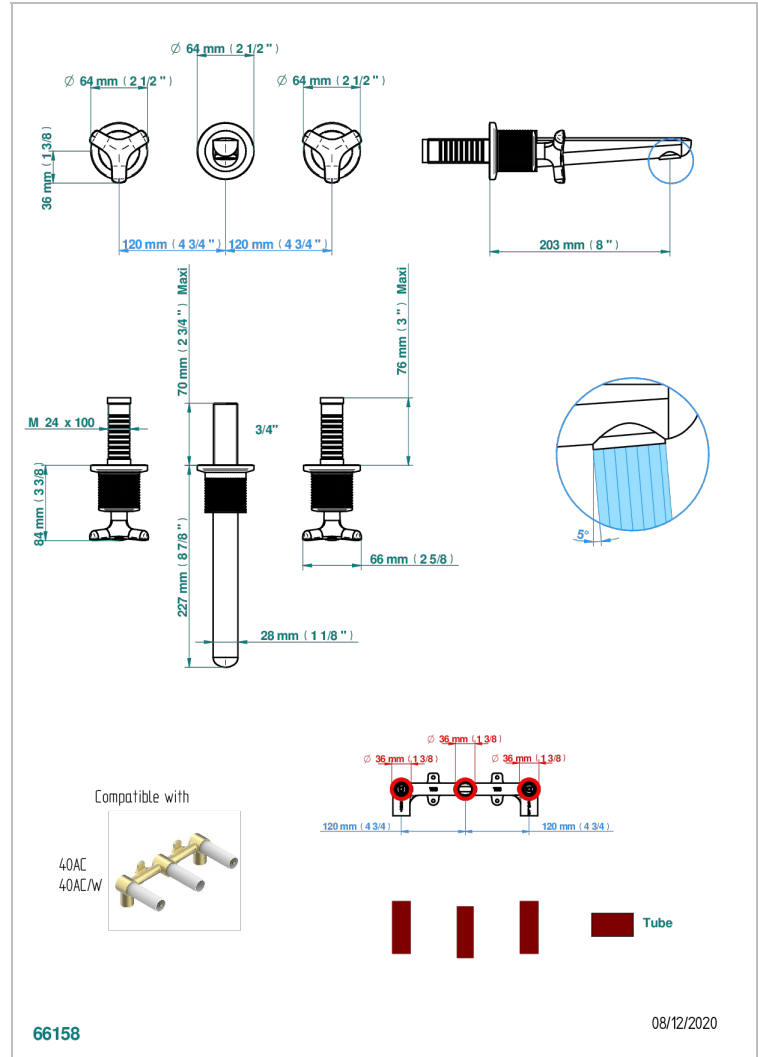

SYSTEM DIAMOND METAL

G9C-41GB

Trim only for wall mounted 3-hole bath mixer

THG[®]
PARIS

EIGENSCHAFTEN

- System Diamond Metal
- Trim only for wall mounted 3-hole bath mixer

ÄHNLICHE PRODUKTE

- Ref. G00-40AC Up-teil für wandarmatur
- Ref. G00-40AM Up-teil für wandarmatur

VERFÜGBARE OBERFLÄCHEN

Altnickel - H28
Blassgold - F30
Blassgold matt unlackiert - F31
Bronze hell - D01
Chrom - A02
Chrom matt - C02

Gold - F01
Gold matt - F07
Kupfer alrot matt lackiert - H07
Mattschwarz keramik - D30
Nickel matt - C01
Polished chrome with gold inlay - GA1