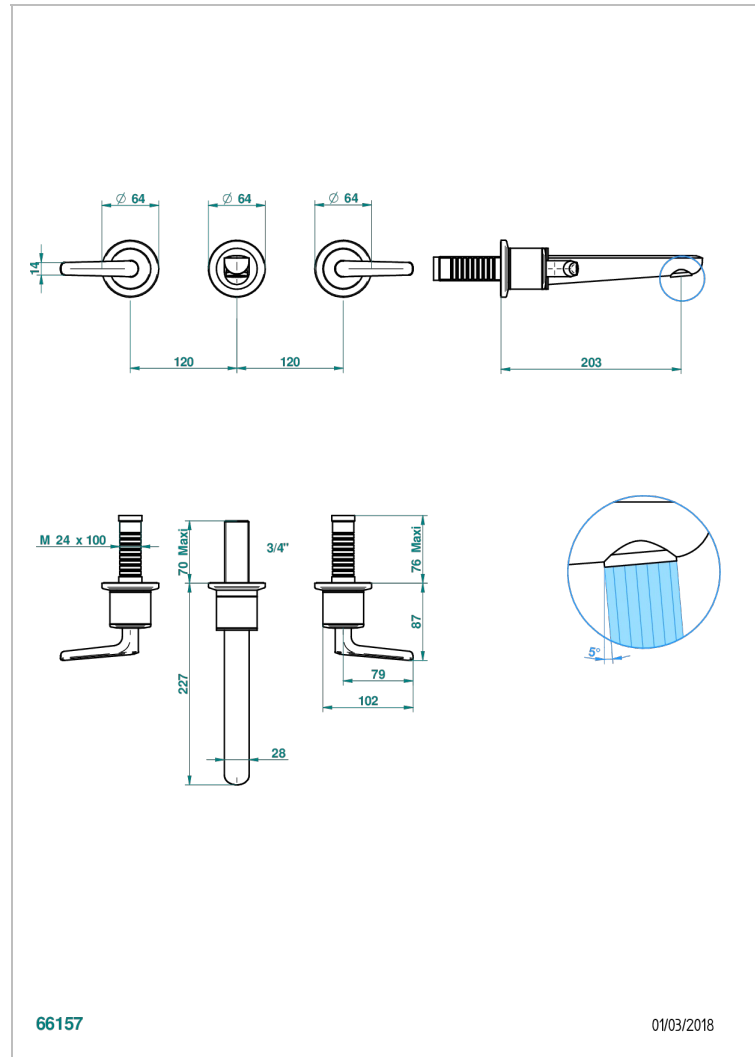

# SYSTEM METAL LISSE A MANETTES

G9B-41GB

Garniture pour mélangeur de bain mural, bec goliath

THG<sup>®</sup>  
PARIS

## CARACTÉRISTIQUES

- System Métal lisse à manettes
- Garniture pour mélangeur de bain mural, bec goliath

## PRODUITS ASSOCIÉS

- Ref. G00-40AM/US Partie à encastrer pour mélangeur mural - version manettes- standard américain