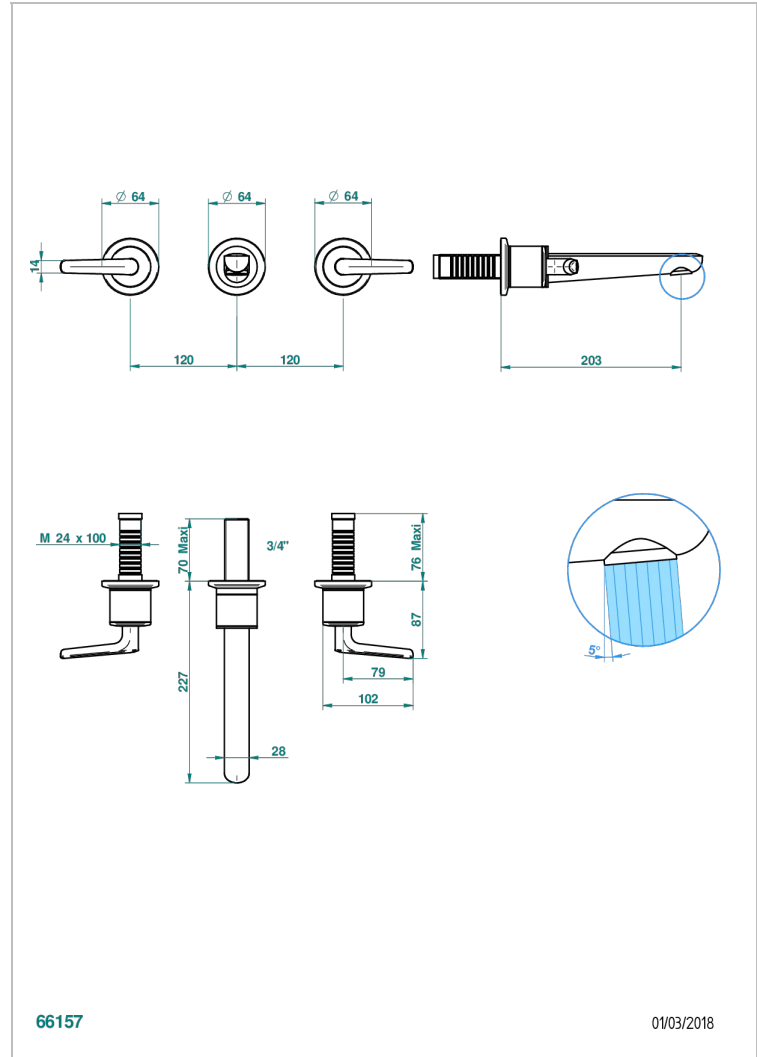

SYSTEM SMOOTH METAL WITH LEVER

G9B-41GB

Trim only for wall mounted 3-hole bath mixer

THG[®]
PARIS

66157

01/03/2018

CARACTERÍSTICAS

- System Smooth Metal with lever
- Trim only for wall mounted 3-hole bath mixer

PRODUCTOS RELACIONADOS

- Ref. G00-40AM/US Partie à encastrier pour mélangeur mural - version manettes- standard américain

ACABADOS DISPONIBLES

Bronce claro - D01
Cerámica negra mate - D30
Cobre viejo mate - H07
Cromo - A02
Cromo mate - C02
Dorado - F01