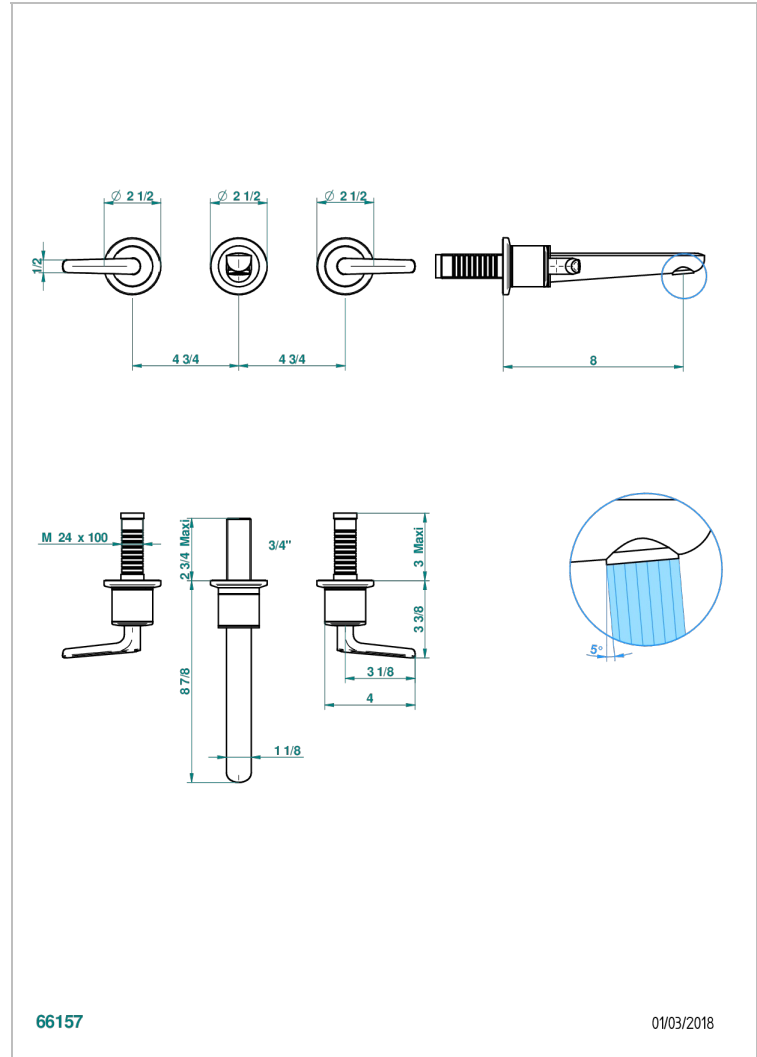

SYSTEM METAL LISSE A MANETTES

G9B-41GB

Garniture pour mélangeur de bain mural, bec goliath

THG[®]
PARIS

66157

01/03/2018

CARACTÉRISTIQUES

- System Métal lisse à manettes
- Garniture pour mélangeur de bain mural, bec goliath

PRODUITS ASSOCIÉS

- Ref. G00-40AM/US Partie à encastrer pour mélangeur mural - version manettes- standard américain

FINITIONS DISPONIBLES

Bronze clair - D01
Chromé - A02
Chromé insert doré - GA1
Chromé mat - C02
Doré brillant - F01
Doré mat - F07