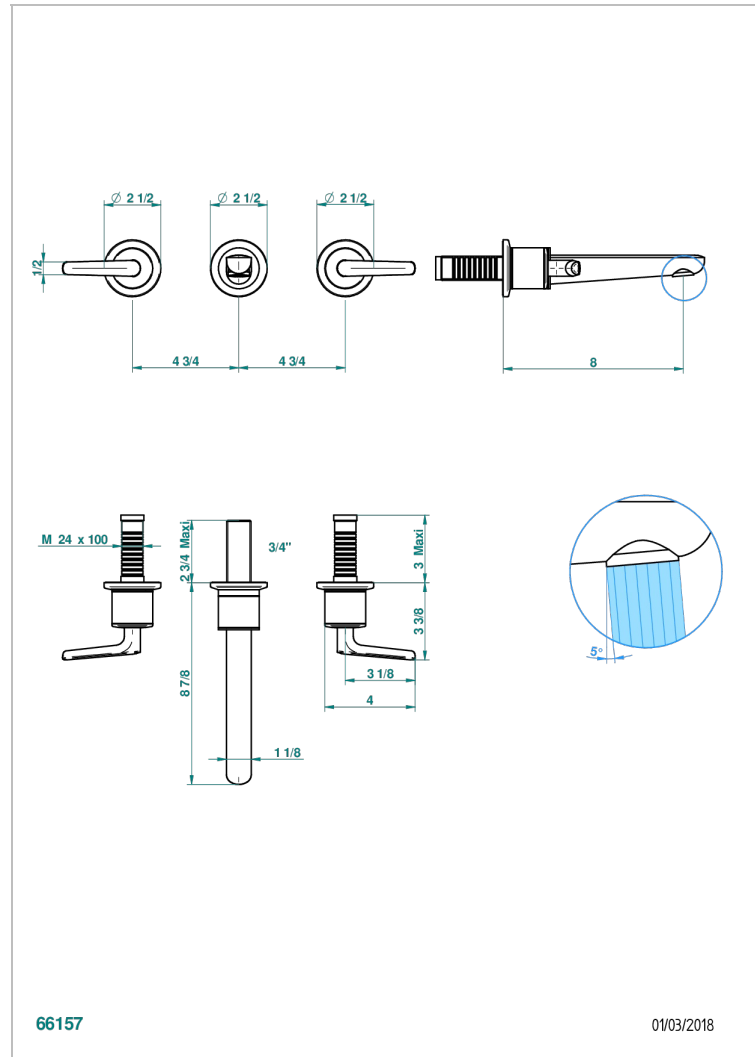

SYSTEM SMOOTH METAL WITH LEVER

G9B-41GB

Trim only for wall mounted 3-hole bath mixer

THG[®]
PARIS

CARACTERÍSTICAS

- System Smooth Metal with lever
- Trim only for wall mounted 3-hole bath mixer

PRODUCTOS RELACIONADOS

- Ref. G00-40AM/US Partie à encastrier pour mélangeur mural - version manettes- standard américain

ACABADOS DISPONIBLES

Bronce claro - D01
Cerámica negra mate - D30
Cobre viejo mate - H07
Cromo - A02
Cromo mate - C02
Dorado - F01