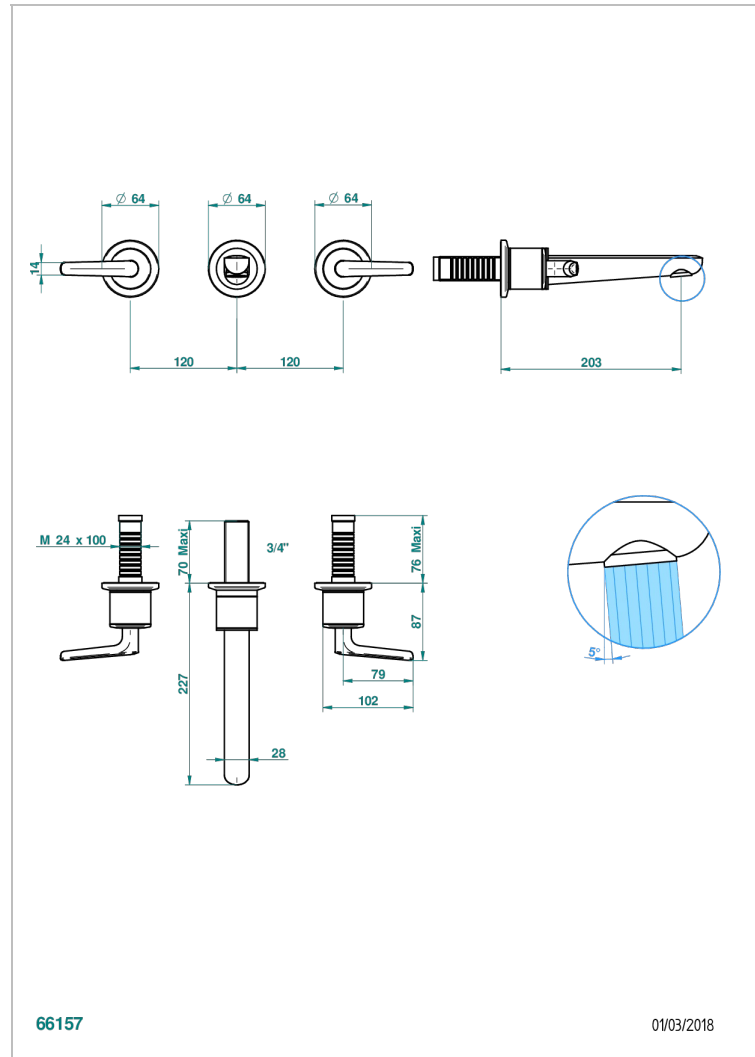

SYSTEM SMOOTH METAL WITH LEVER

G9B-41GB

Trim only for wall mounted 3-hole bath mixer

THG[®]
PARIS

EIGENSCHAFTEN

- System Smooth Metal with lever
- Trim only for wall mounted 3-hole bath mixer

ÄHNLICHE PRODUKTE

- Ref. G00-40AC Up-teil für wandarmatur
- Ref. G00-40AM Up-teil für wandarmatur

VERFÜGBARE OBERFLÄCHEN

Altnickel - H28
Blassgold - F30
Blassgold matt unlackiert - F31
Bronze hell - D01
Chrom - A02
Chrom matt - C02