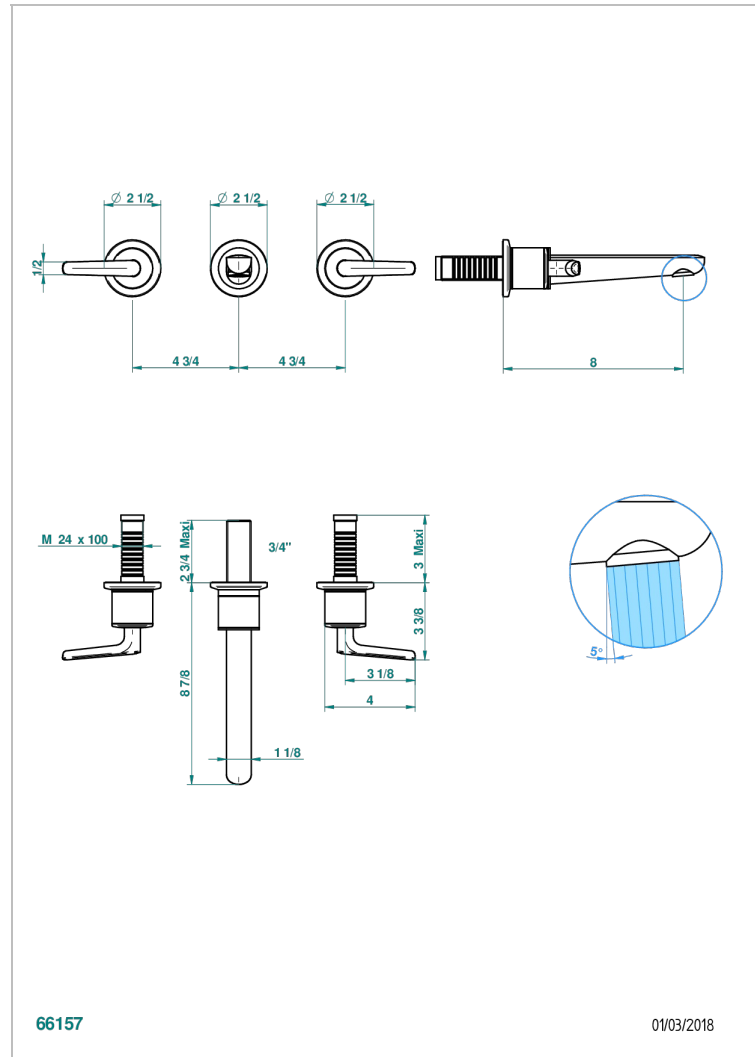

SYSTEM SMOOTH METAL WITH LEVER

G9B-41GB

Trim only for wall mounted 3-hole bath mixer

THG[®]
PARIS

EIGENSCHAFTEN

- System Smooth Metal with lever
- Trim only for wall mounted 3-hole bath mixer

ÄHNLICHE PRODUKTE

- Ref. G00-40AC Up-teil für wandarmatur
- Ref. G00-40AM Up-teil für wandarmatur

VERFÜGBARE OBERFLÄCHEN

Altnickel - H28
Blassgold - F30
Blassgold matt unlackiert - F31
Bronze hell - D01
Chrom - A02
Chrom matt - C02