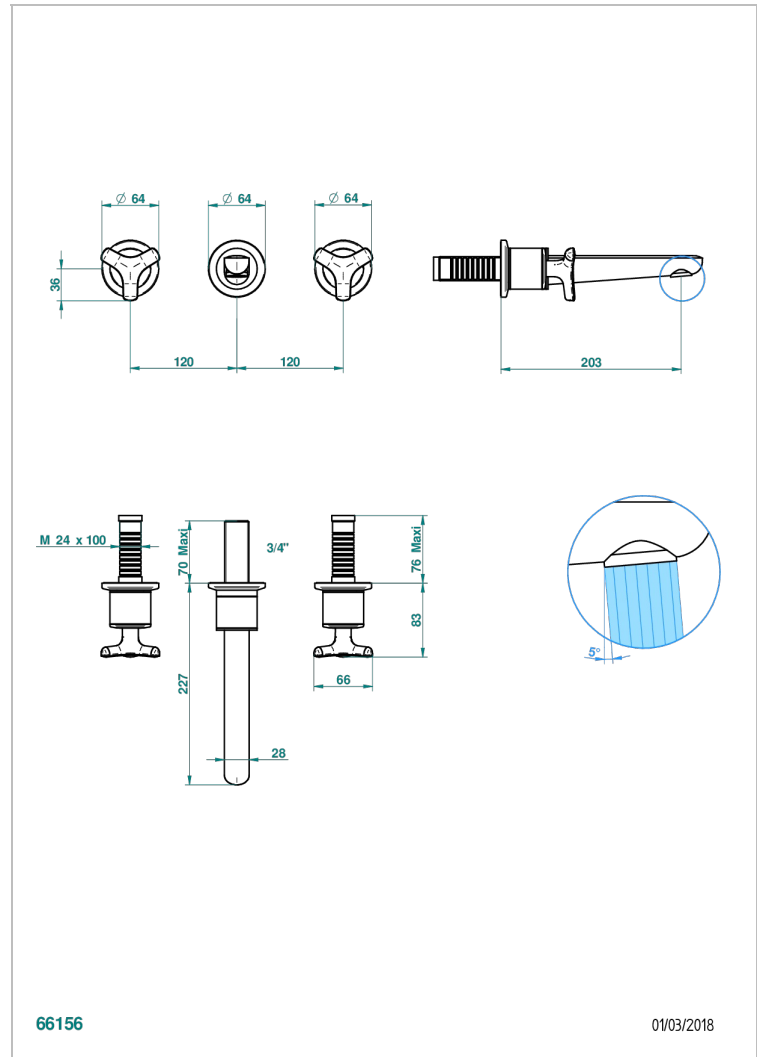

# SYSTEM SMOOTH METAL

G9A-41GB

Trim only for wall mounted 3-hole bath mixer

THG<sup>®</sup>  
PARIS

## CARACTERÍSTICAS

- System Smooth Metal
- Trim only for wall mounted 3-hole bath mixer

## PRODUCTOS RELACIONADOS

- Ref. G00-40AM/US Partie à encastrier pour mélangeur mural - version manettes- standard américain