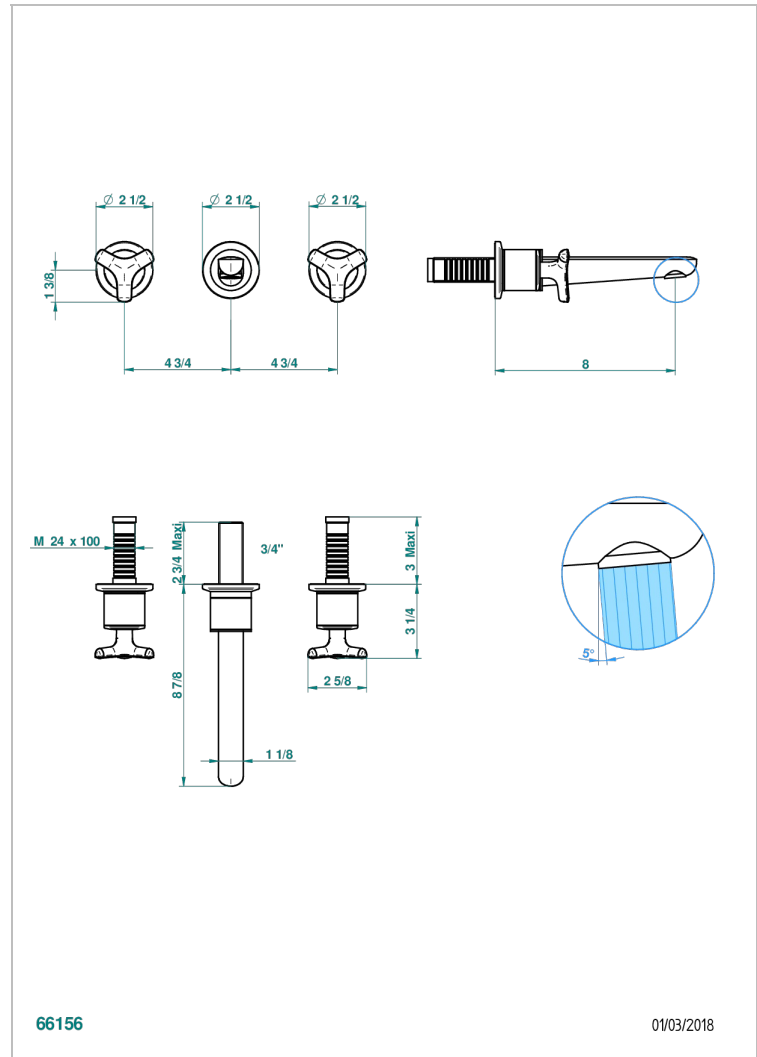

# SYSTEM METAL LISSE

G9A-41GB

Garniture pour mélangeur de bain mural, bec goliath

THG<sup>®</sup>  
PARIS

66156

01/03/2018

## CARACTÉRISTIQUES

- System Métal lisse
- Garniture pour mélangeur de bain mural, bec goliath

## PRODUITS ASSOCIÉS

- Ref. G00-40AM/US Partie à encastrer pour mélangeur mural - version manettes- standard américain