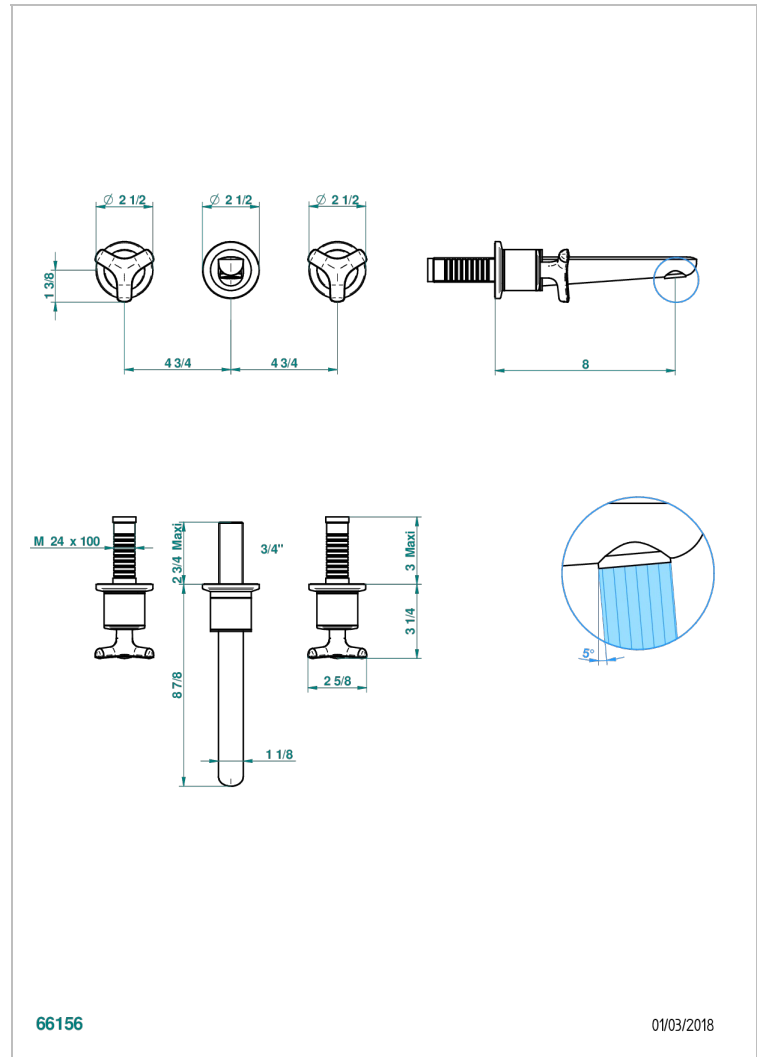

# SYSTEM SMOOTH METAL

G9A-41GB

Trim only for wall mounted 3-hole bath mixer

THG<sup>®</sup>  
PARIS

## CARACTERÍSTICAS

- System Smooth Metal
- Trim only for wall mounted 3-hole bath mixer

## PRODUCTOS RELACIONADOS

- Ref. G00-40AM/US Partie à encastrier pour mélangeur mural - version manettes- standard américain