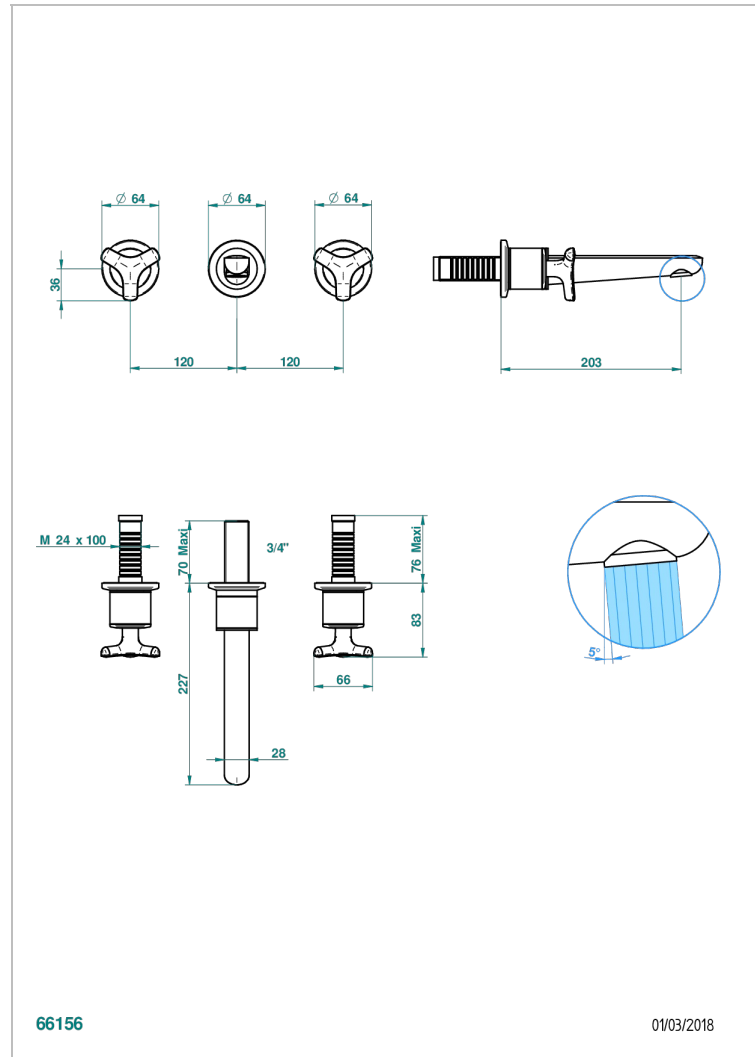

SYSTEM SMOOTH METAL

G9A-41GB

Trim only for wall mounted 3-hole bath mixer

THG[®]
PARIS

66156

01/03/2018

EIGENSCHAFTEN

- System Smooth Metal
- Trim only for wall mounted 3-hole bath mixer

ÄHNLICHE PRODUKTE

- Ref. G00-40AC Up-teil für wandarmatur
- Ref. G00-40AM Up-teil für wandarmatur

VERFÜGBARE OBERFLÄCHEN

Altnickel - H28
Blassgold - F30
Blassgold matt unlackiert - F31
Bronze hell - D01
Chrom - A02
Chrom matt - C02